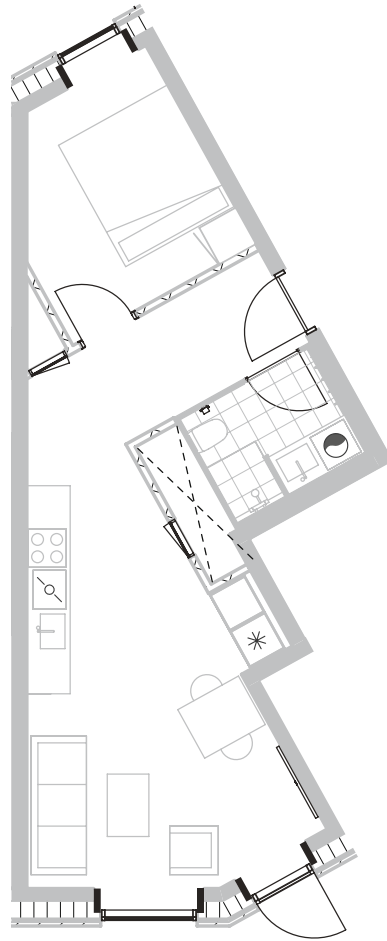

# Broloftet 17, st. th

Type F

# 61 m<sup>2</sup>

Terrasse

2 værelser

Samtlige plantegninger kan downloades via [risskovbrynet.dk](http://risskovbrynet.dk)

Vejledende tegning

Køle-/fryseskab	
Kogeplade/ovn	
Teknik	
Opvaskemaskine	
Kombi vaske-tørremaskine	
Altan/terrasse	
	1