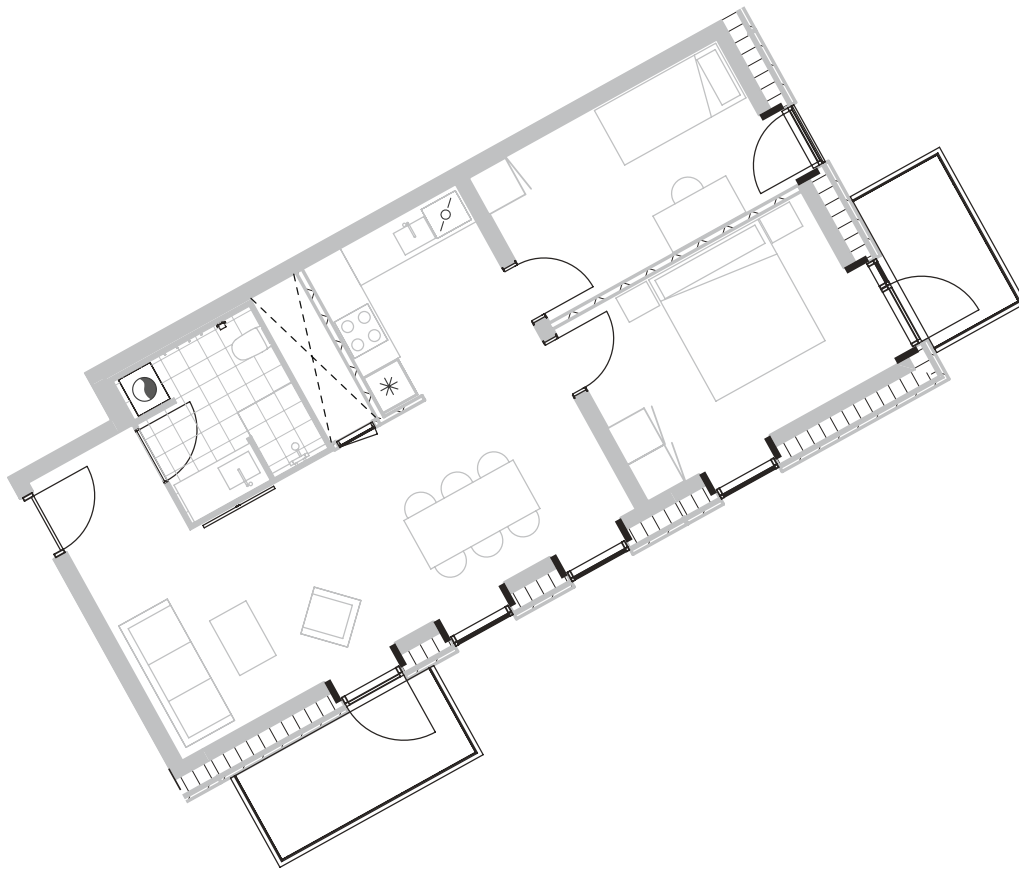

Broloftet 17, 1. th

Type A2

85 m²

Altan 5+4 m²

3 værelser

Samtlige plantegninger kan downloades via risskovbrynet.dk

Vejledende tegning

Køle-/fryseskab	
Kogeplade/ovn	
Teknik	
Opvaskemaskine	
Vaske-og tørremaskiner	
Altan/terrasse	