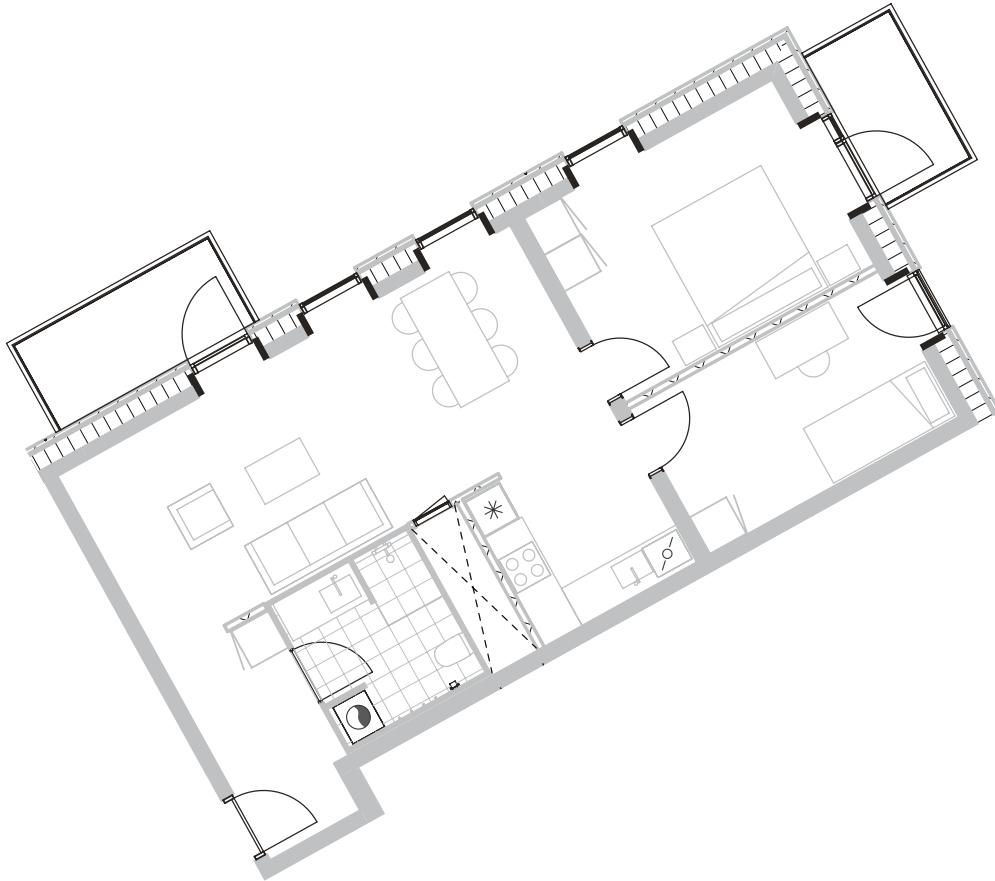

Broloftet 17, 2. mf

Type A1

90 m²

Altan 5+4 m²

3 værelser

Samtlige plantegninger kan downloades via risskovbrynet.dk

Vejledende tegning

Køle-/fryseskab	
Kogeplade/ovn	
Teknik	
Opvaskemaskine	
Vaske- og tørremaskiner	
Altan/terrasse	