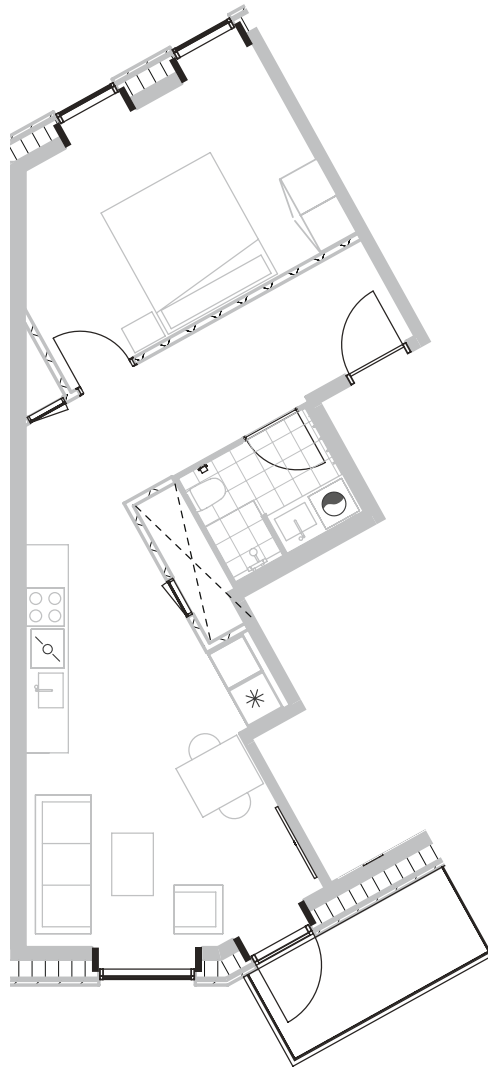

Broloftet 17, 2. tv

Type F1

69 m²

Altan 5 m²

2 værelser

Samtlige plantegninger kan downloades via risskovbrynet.dk

Vejledende tegning

| | |
|--------------------------|---|
| Køle-/fryseskab | |
| Kogeplade/ovn | |
| Teknik | |
| Opvaskemaskine | |
| Kombi vaske-tørremaskine | |
| Altan/terrasse | |
| | 1 |