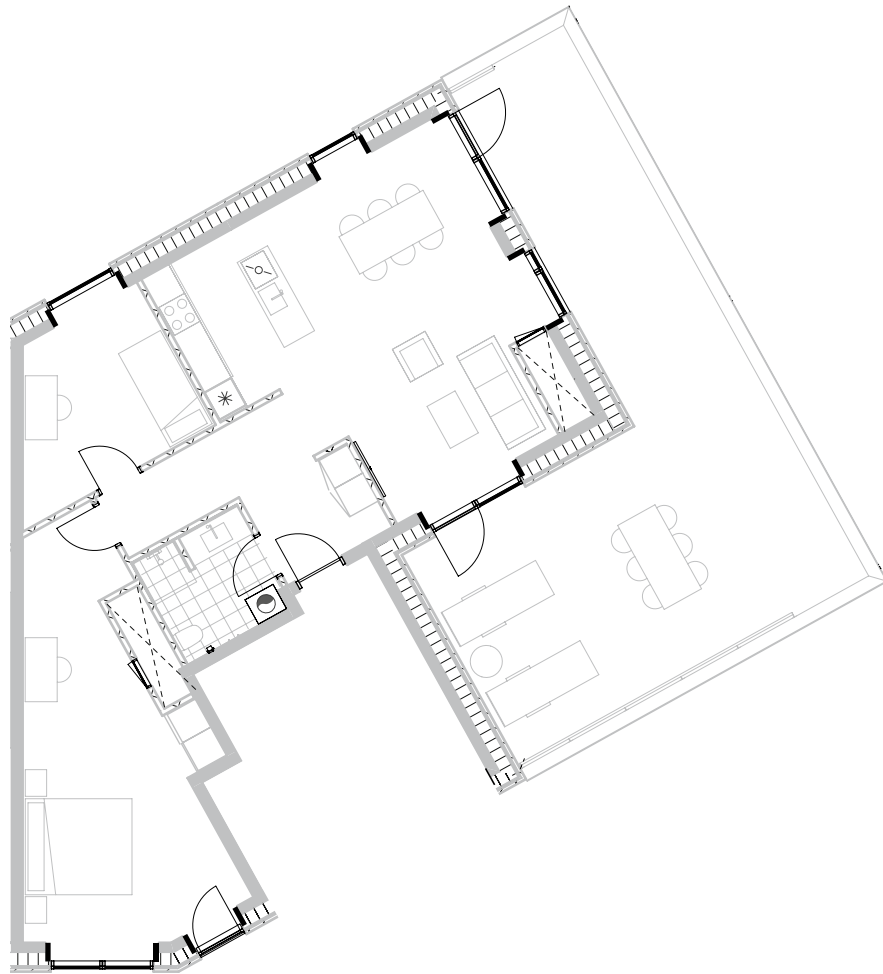

Broloftet 17, 4.

Type FP

113 m²

Altan 52 m²

3 værelser

Samtlige plantegninger kan downloades via risskovbrynet.dk

Vejledende tegning

Køle-/fryseskab	
Kogeplade/ovn	
Teknik	
Opvaskemaskine	
Vaske-og tørremaskiner	
Altan/terrasse	
	1