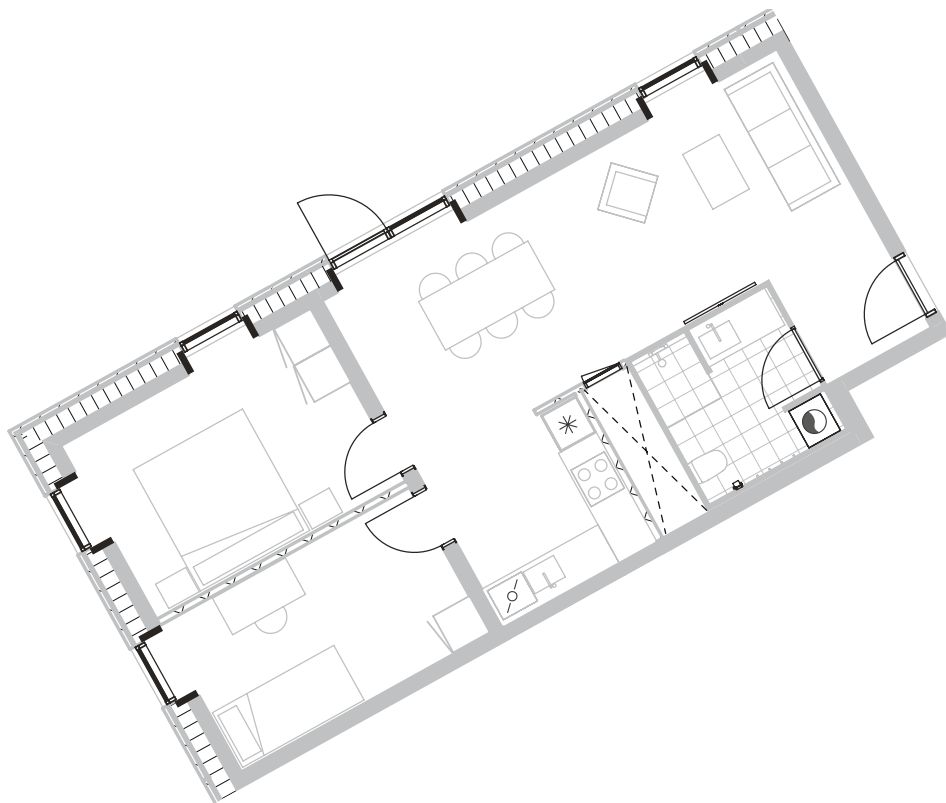

Broloftet 1, st. mf

Type A2

84 m²

Terrasse

3 værelser

Samtlige plantegninger kan downloades via risskovbrynet.dk

Vejledende tegning

Køle-/fryseskab	
Kogeplade/ovn	
Teknik	
Opvaskemaskine	
Vaske-og tørremaskiner	
Altan/terrasse	