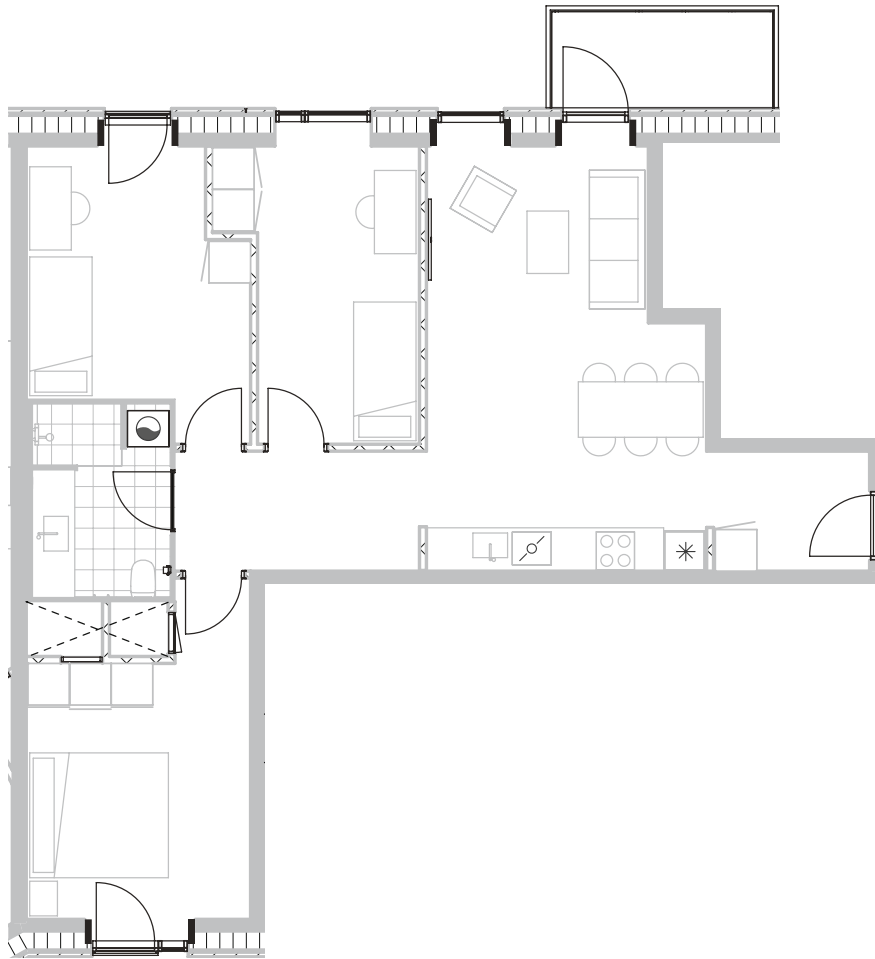

# Broloftet 3, 1. th

Type C

# 98 m<sup>2</sup>

Altan 5 m<sup>2</sup>

4 værelser

Køle-/fryseskab 

Kogeplade/ovn 

Teknik 

Opvaskemaskine 

Vaske- og tørremaskiner 