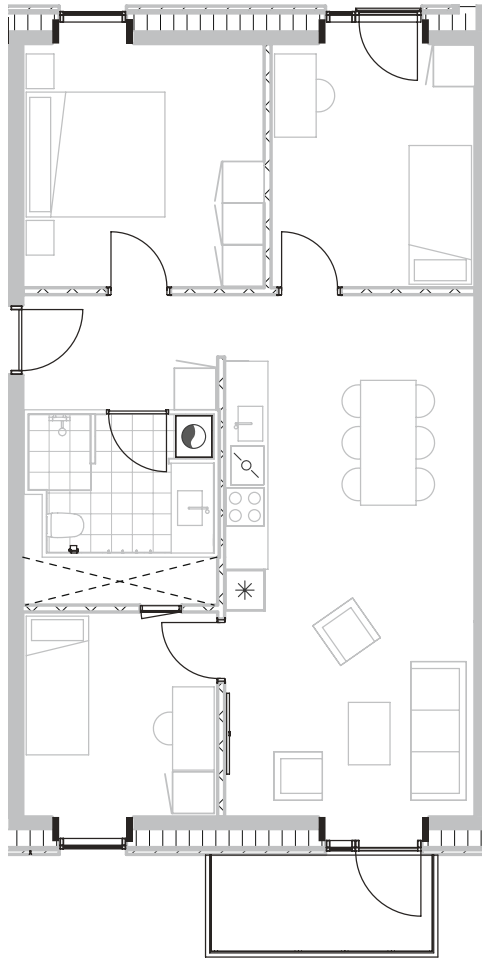

Broloftet 3, 1. tv

Type B

93 m²

Altan 5 m²

4 værelser

Samtlige plantegninger kan downloades via risskovbrynet.dk

Vejledende tegning

Køle-/fryseskab	
Kogeplade/ovn	
Teknik	
Opvaskemaskine	
Vaske-og tørremaskiner	
Altan/terrasse	