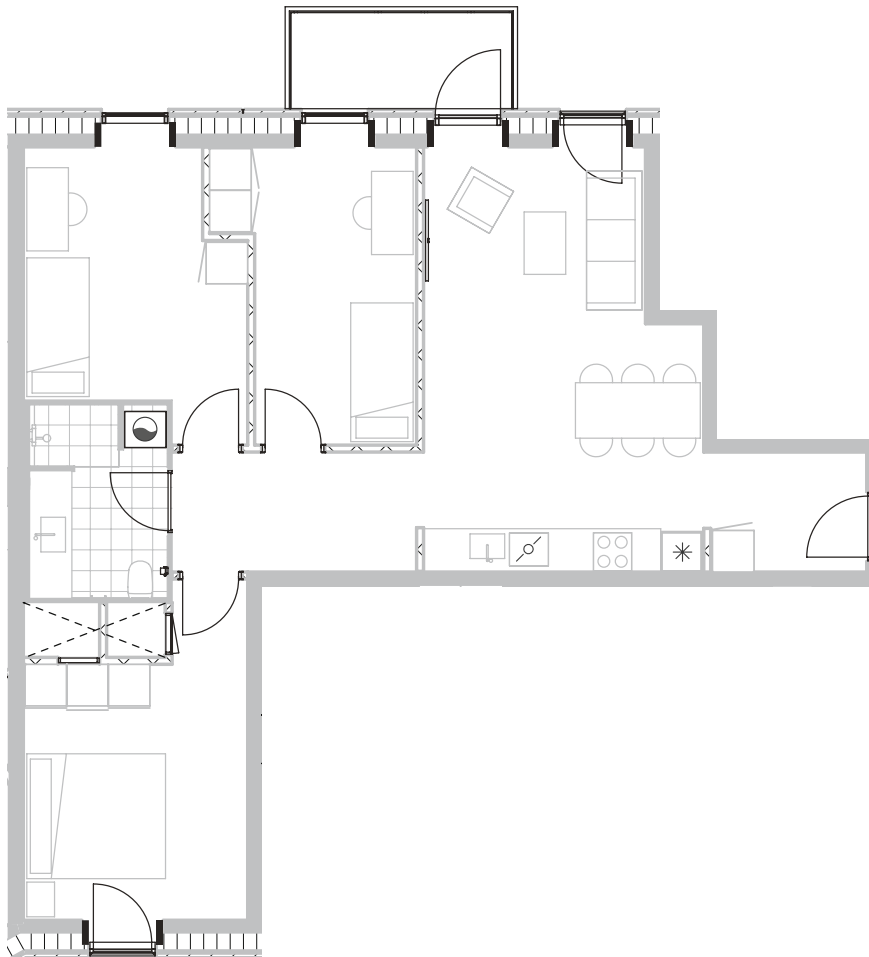

Broloftet 3, 2. th

Type C

98 m²

Altan 5 m²

4 værelser

Køle-/fryseskab

Kogeplade/ovn

Teknik