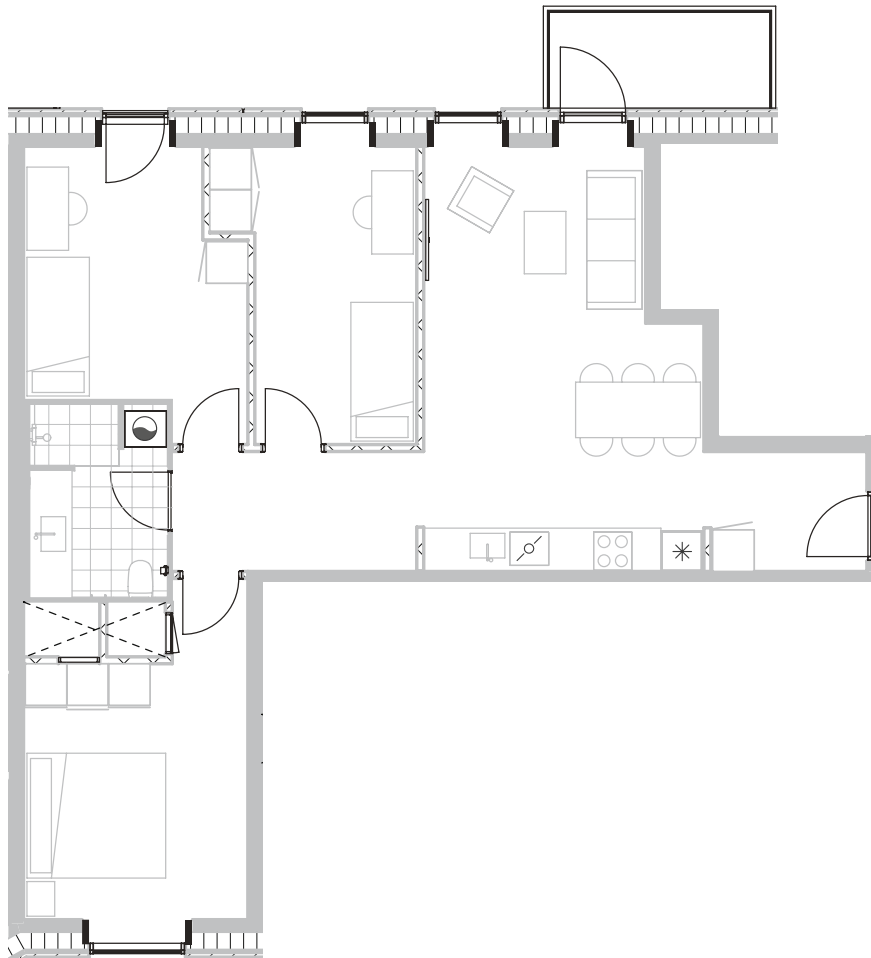

Broloftet 3, 3. th

Type C

98 m²

Altan 5 m²

4 værelser

Køle-/fryseskab 

Kogeplade/ovn 

Teknik 