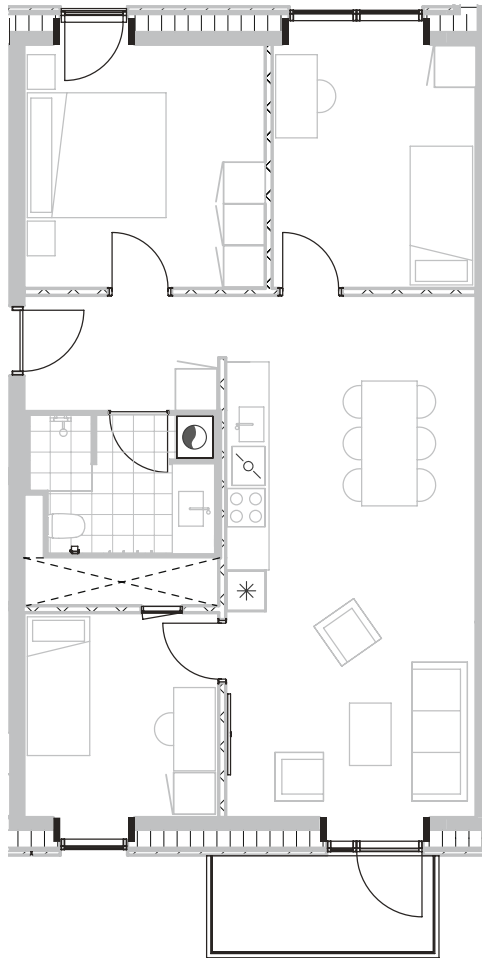

Broloftet 3, 3. tv

Type B

93 m²

Altan 5 m²

4 værelser

Samtlige plantegninger kan downloades via risskovbrynet.dk

Vejledende tegning

Køle-/fryseskab	
Kogeplade/ovn	
Teknik	
Opvaskemaskine	
Vaske-og tørremaskiner	
Altan/terrasse	