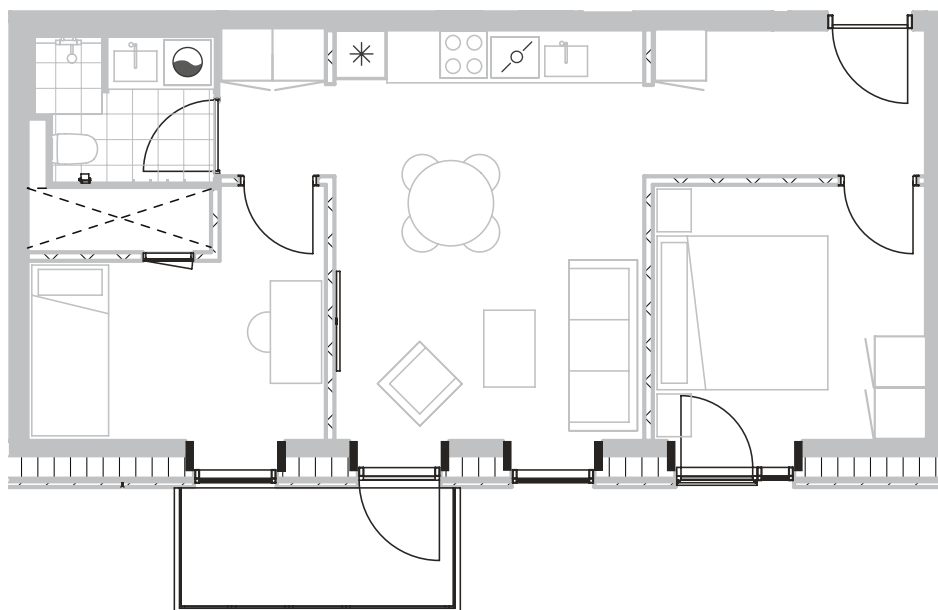

Broloftet 3, 4. mf

Type D1

68 m²

Altan 5 m²

3 værelser

Køle-/fryseskab	
Kogeplade/ovn	
Teknik	
Opvaskemaskine	
Kombi vaske-tørremaskine	
Altan/terrasse	

Samtlige plantegninger kan downloades via risskovbrynet.dk

Vejledende tegning