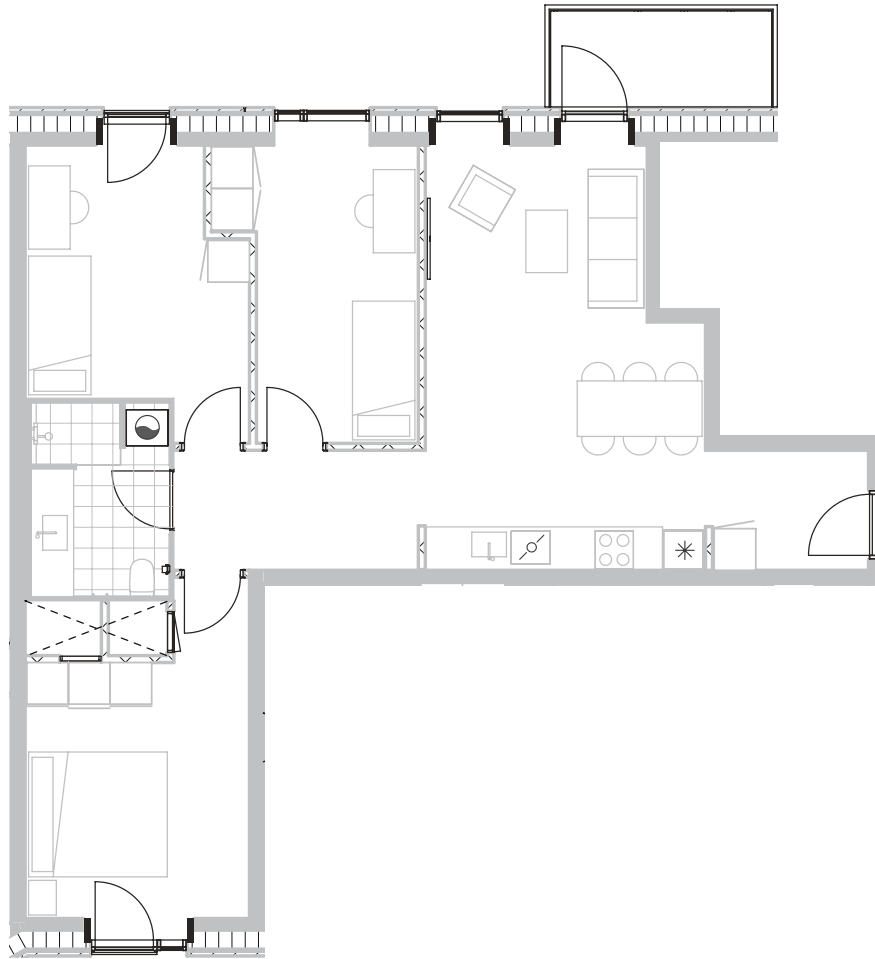

# Broloftet 3, 4. th

Type C

# 98 m<sup>2</sup>

Altan 5 m<sup>2</sup>

4 værelser

Køle-/fryseskab 

Kogeplade/ovn 

Teknik 

Opvaskemaskine 

Vaske- og tørremaskiner 