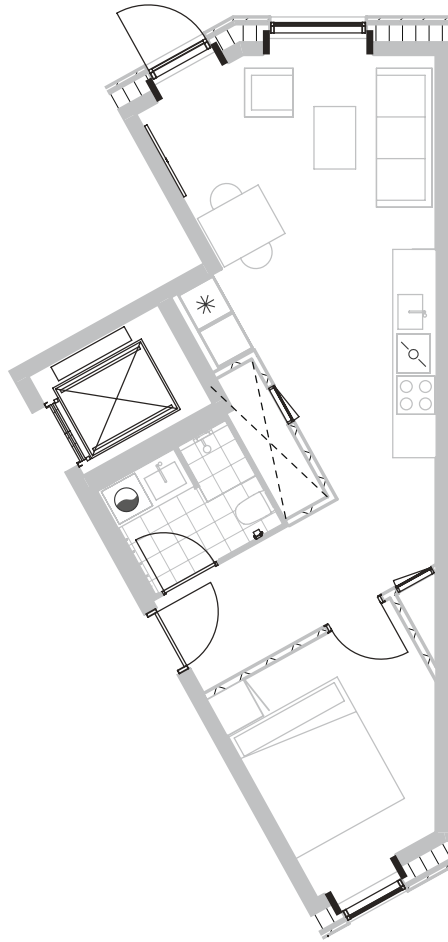

Broloftet 1, st. th

Type F

60 m²

Terrasse

2 værelser

Samtlige plantegninger kan downloades via risskovbrynet.dk

Vejledende tegning

Køle-/fryseskab	
Kogeplade/ovn	
Teknik	
Opvaskemaskine	
Kombi vaske-tørremaskine	
Altan/terrasse	
	1