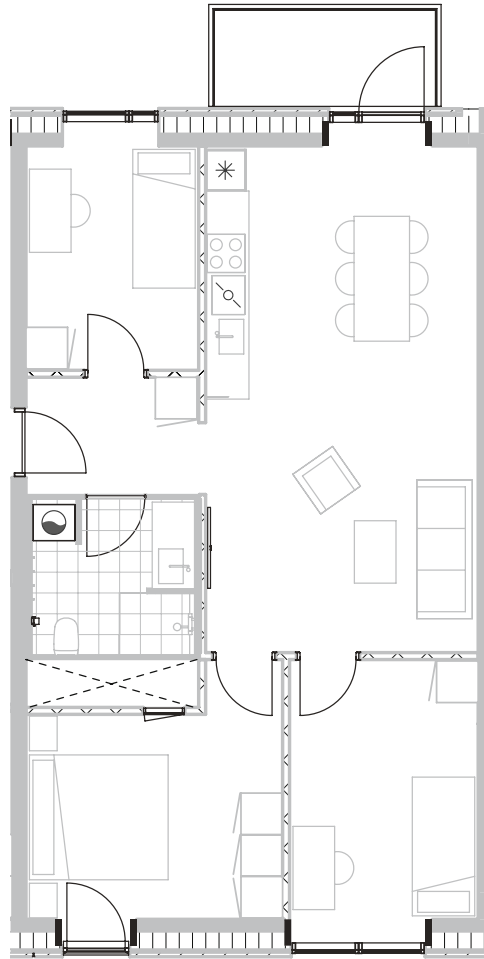

Broloftet 3, 4. tv

Type B1

93 m²

Altan 5 m²

4 værelser

Køle-/fryseskab 

Kogeplade/ovn 

Teknik 

Opvaskemaskine 

Vaske-og tørremaskiner 

Altan/terrasse 

Samtlige plantegninger kan downloades via risskovbrynet.dk

Vejledende tegning