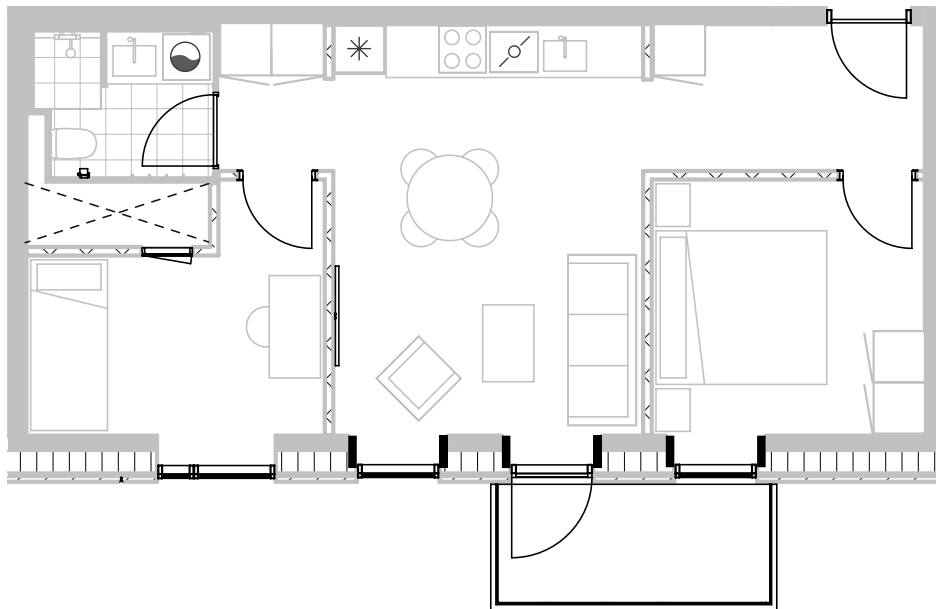

Broloftet 3, 5. mf

Type D1

68 m²

Altan 5 m²

3 værelser

Samtlige plantegninger kan downloades via risskovbrynet.dk

Vejledende tegning

Køle-/fryseskab	
Kogeplade/ovn	
Teknik	
Opvaskemaskine	
Kombi vaske-tørremaskine	
Altan/terrasse	