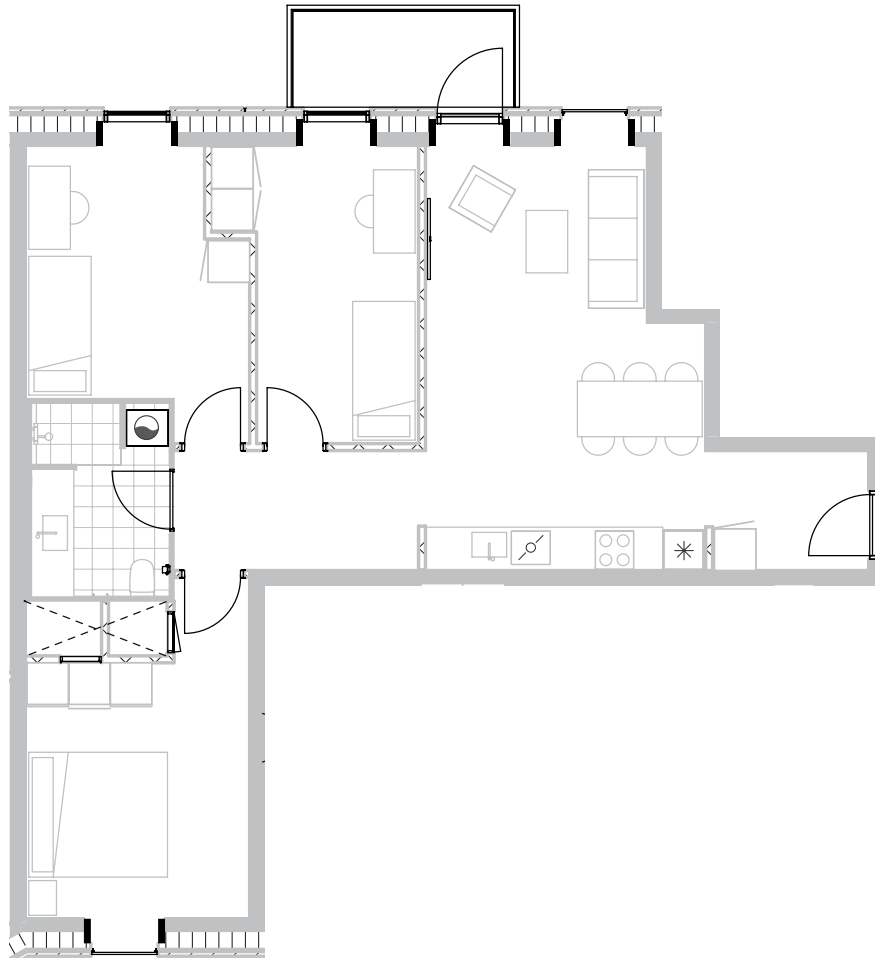

Broloftet 3, 5. th

Type C

98 m²

Altan 5 m²

4 værelser

Køle-/fryseskab 

Kogeplade/ovn 

Teknik 