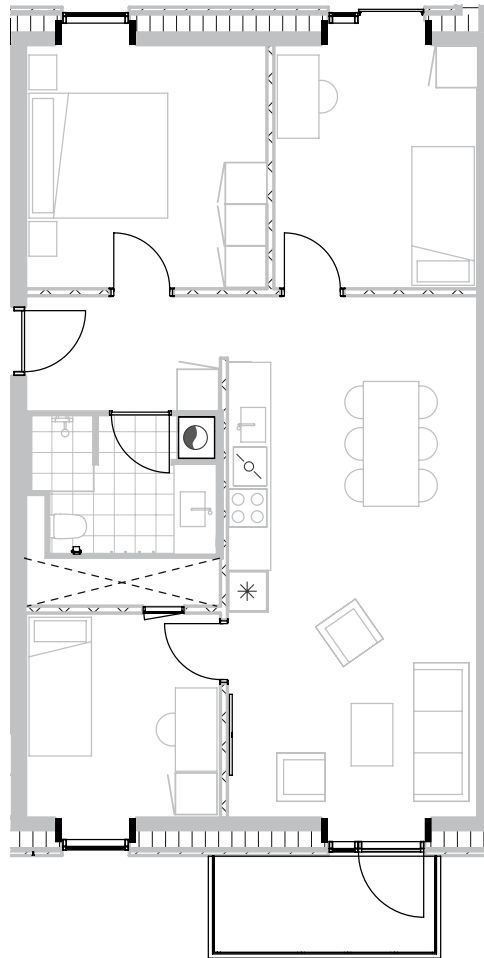

Broloftet 3, 5. tv

Type B

93 m²

Altan 5 m²

4 værelser

Samtlige plantegninger kan downloades via risskovbrynet.dk

Vejledende tegning

Køle-/fryseskab	
Kogeplade/ovn	
Teknik	
Opvaskemaskine	
Vaske-og tørremaskiner	
Altan/terrasse	