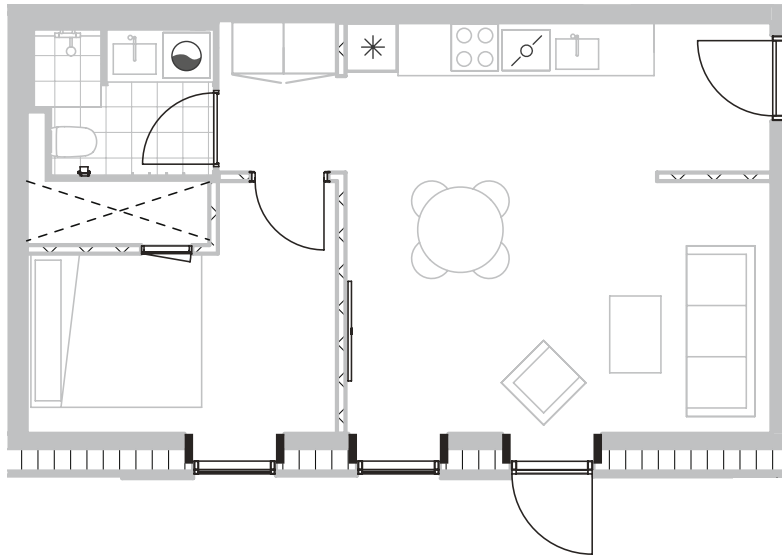

Broloftet 5, st. tv

Type D

58 m²

Terrasse

2 værelser

Køle-/fryseskab	
Kogeplade/ovn	
Teknik	
Opvaskemaskine	
Kombi vaske-tørremaskine	
Altan/terrasse	

Samtlige plantegninger kan downloades via risskovbrynet.dk

Vejledende tegning