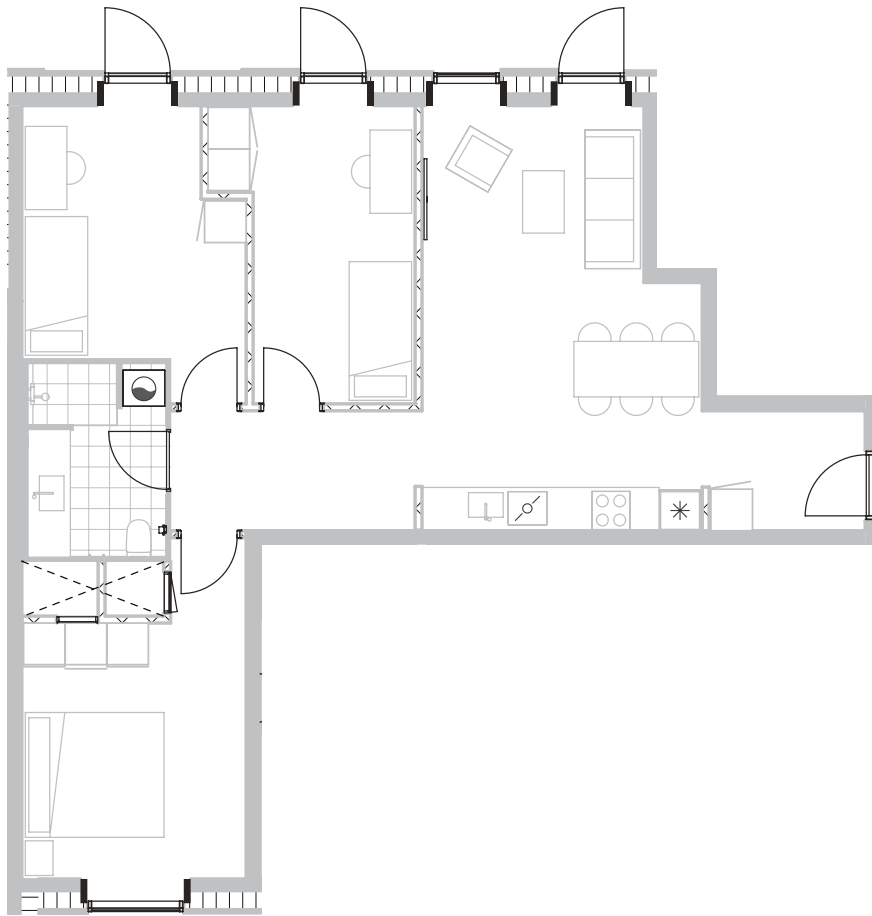

Broloftet 5, st. mf

Type C

100 m²

Terrasse

4 værelser

Samtlige plantegninger kan downloades via risskovbrynet.dk

Vejledende tegning

Køle-/fryseskab	
Kogeplade/ovn	
Teknik	
Opvaskemaskine	
Vaske- og tørremaskiner	
Altan/terrasse	