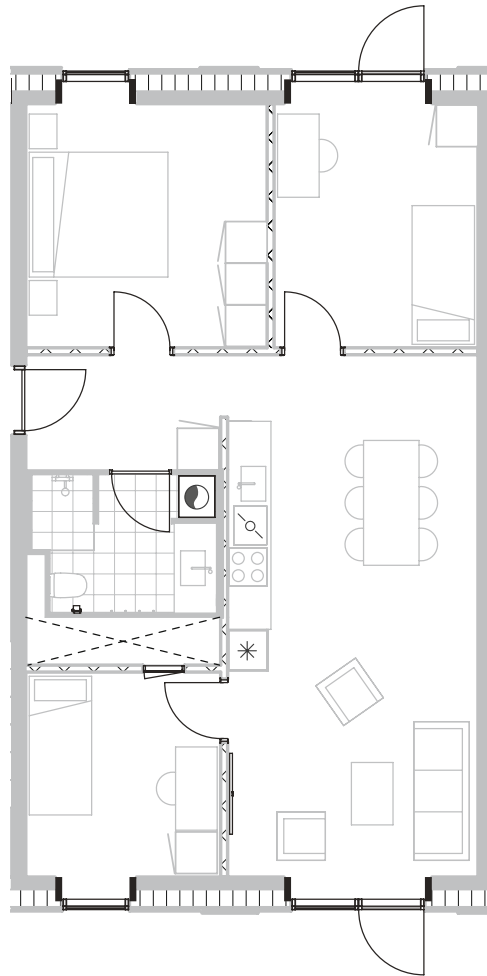

Broloftet 5, st. th

Type B

92 m²

Terrasse

4 værelser

Samtlige plantegninger kan downloades via risskovbrynet.dk

Vejledende tegning

Køle-/fryseskab	
Kogeplade/ovn	
Teknik	
Opvaskemaskine	
Vaske-og tørremaskiner	
Altan/terrasse	