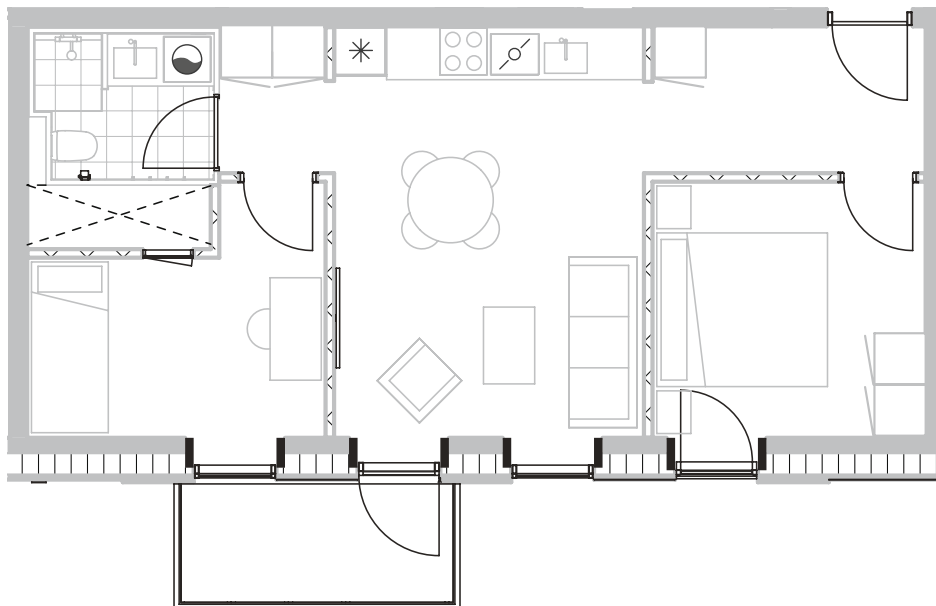

Broloftet 5, 1. mf

Type D1

68 m²

Altan 5 m²

3 værelser

Køle-/fryseskab	
Kogeplade/ovn	
Teknik	
Opvaskemaskine	
Kombi vaske-tørremaskine	
Altan/terrasse	

Samtlige plantegninger kan downloades via risskovbrynet.dk

Vejledende tegning