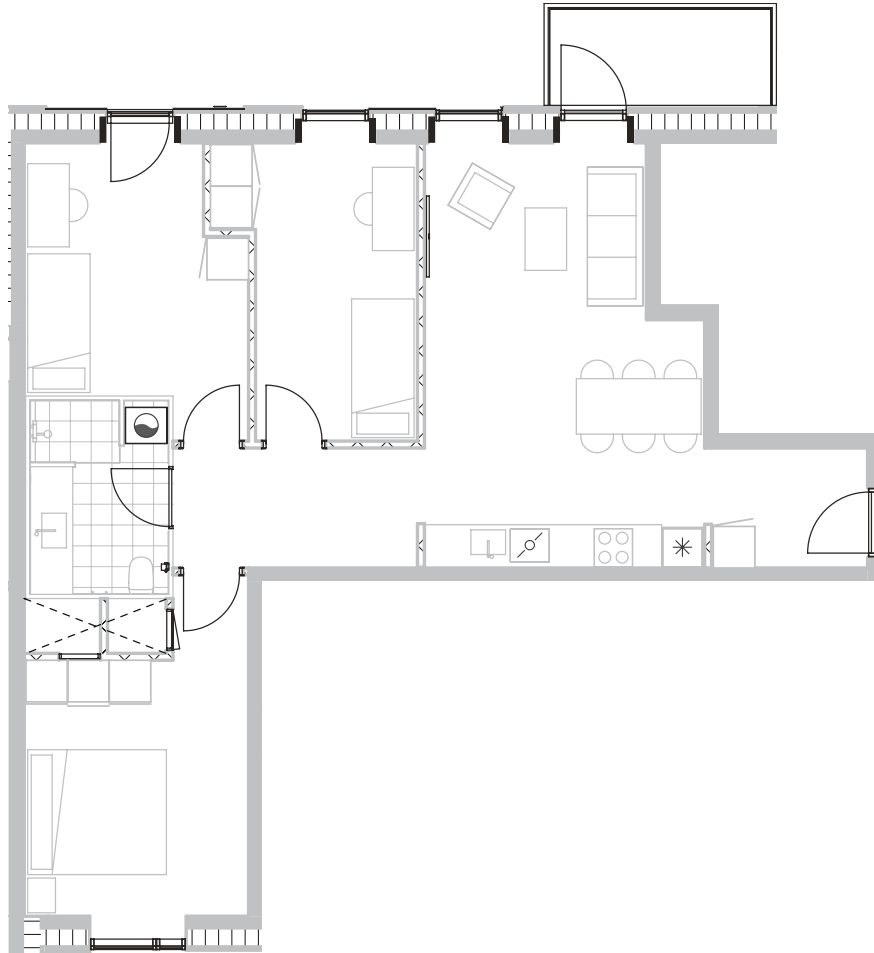

Broloftet 5, 1. th

Type C

100 m²

Altan 5 m²

4 værelser

Samtlige plantegninger kan downloades via risskovbrynet.dk

Vejledende tegning

Køle-/fryseskab	
Kogeplade/ovn	
Teknik	
Opvaskemaskine	
Vaske- og tørremaskiner	
Altan/terrasse	
	1