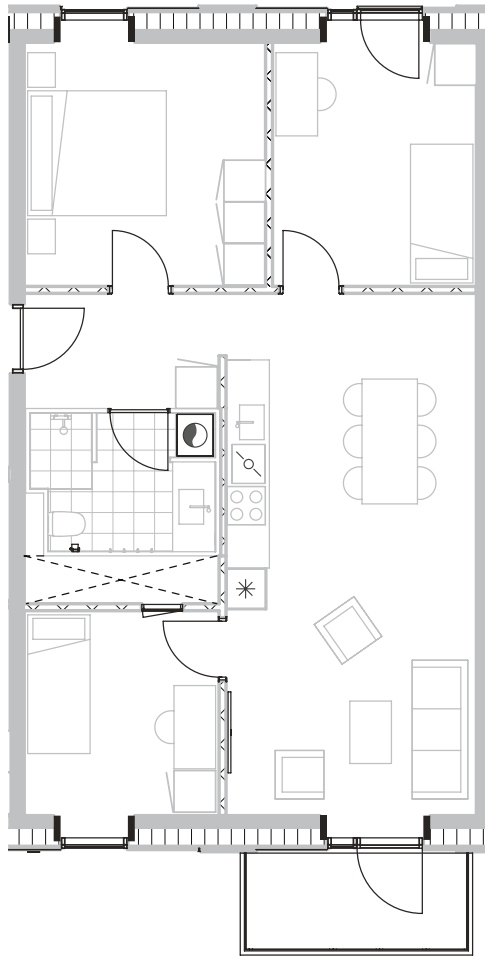

Broloftet 5, 1. tv

Type B

92 m²

Altan 5 m²

4 værelser

Samtlige plantegninger kan downloades via risskovbrynet.dk

Vejledende tegning

Køle-/fryseskab	
Kogeplade/ovn	
Teknik	
Opvaskemaskine	
Vaske-og tørremaskiner	
Altan/terrasse	