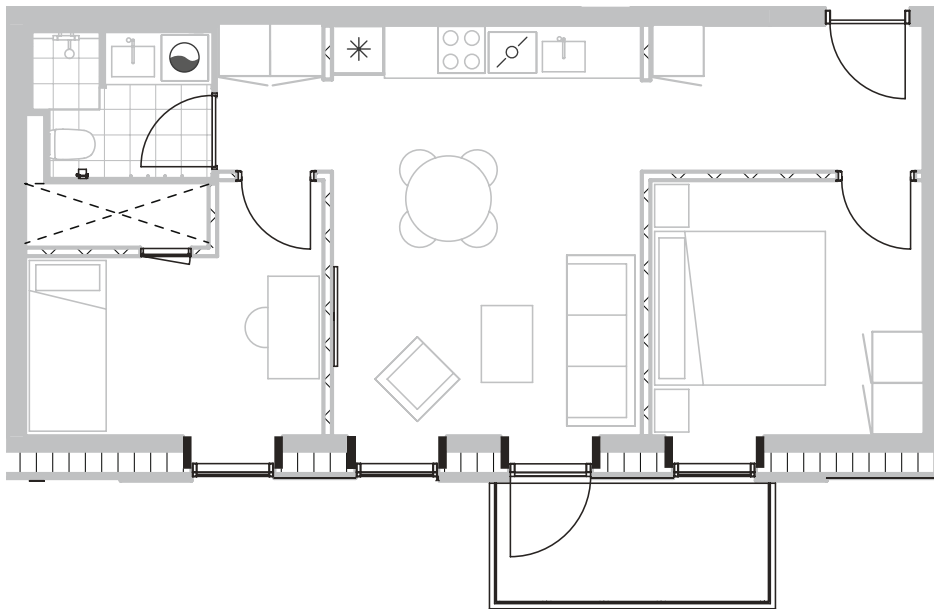

Broloftet 5, 2. mf

Type D1

68 m²

Altan 5 m²

3 værelser

Køle-/fryseskab	
Kogeplade/ovn	
Teknik	
Opvaskemaskine	
Kombi vaske-tørremaskine	
Altan/terrasse	

Samtlige plantegninger kan downloades via risskovbrynet.dk

Vejledende tegning