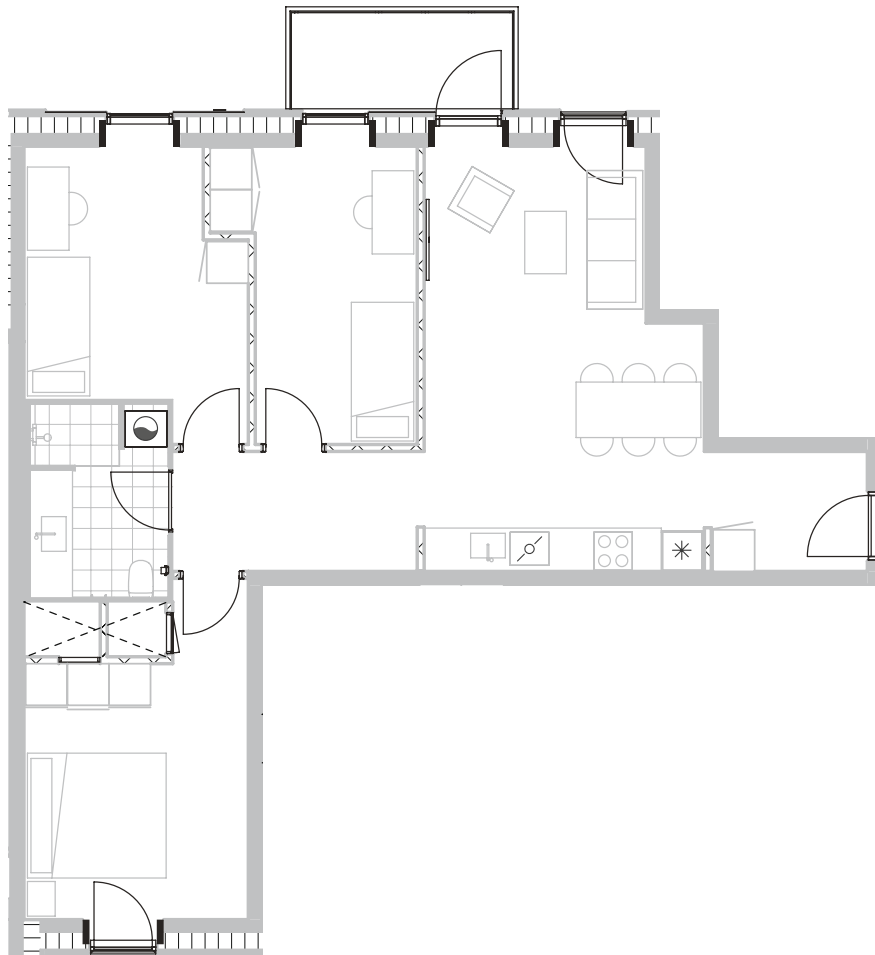

# Broloftet 5, 2. th

Type C

# 100 m<sup>2</sup>

Altan 5 m<sup>2</sup>

4 værelser

Samtlige plantegninger kan downloades via [risskovbrynet.dk](http://risskovbrynet.dk)

Vejledende tegning

Køle-/fryseskab	
Kogeplade/ovn	
Teknik	
Opvaskemaskine	
Vaske-og tørremaskiner	
Altan/terrasse	1