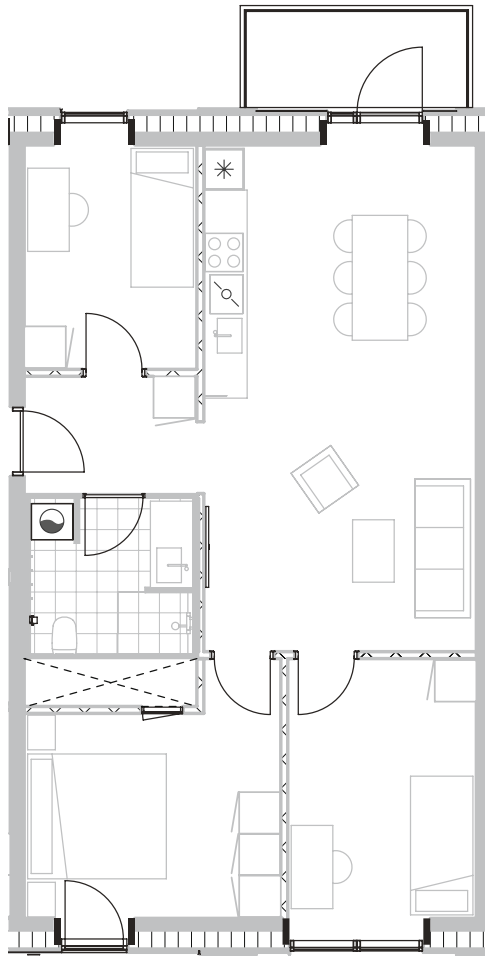

Broloftet 5, 2. tv

Type B1

92 m²

Altan 5 m²

4 værelser

Samtlige plantegninger kan downloades via risskovbrynet.dk

Vejledende tegning

Køle-/fryseskab	
Kogeplade/ovn	
Teknik	
Opvaskemaskine	
Vaske-og tørremaskiner	
Altan/terrasse	