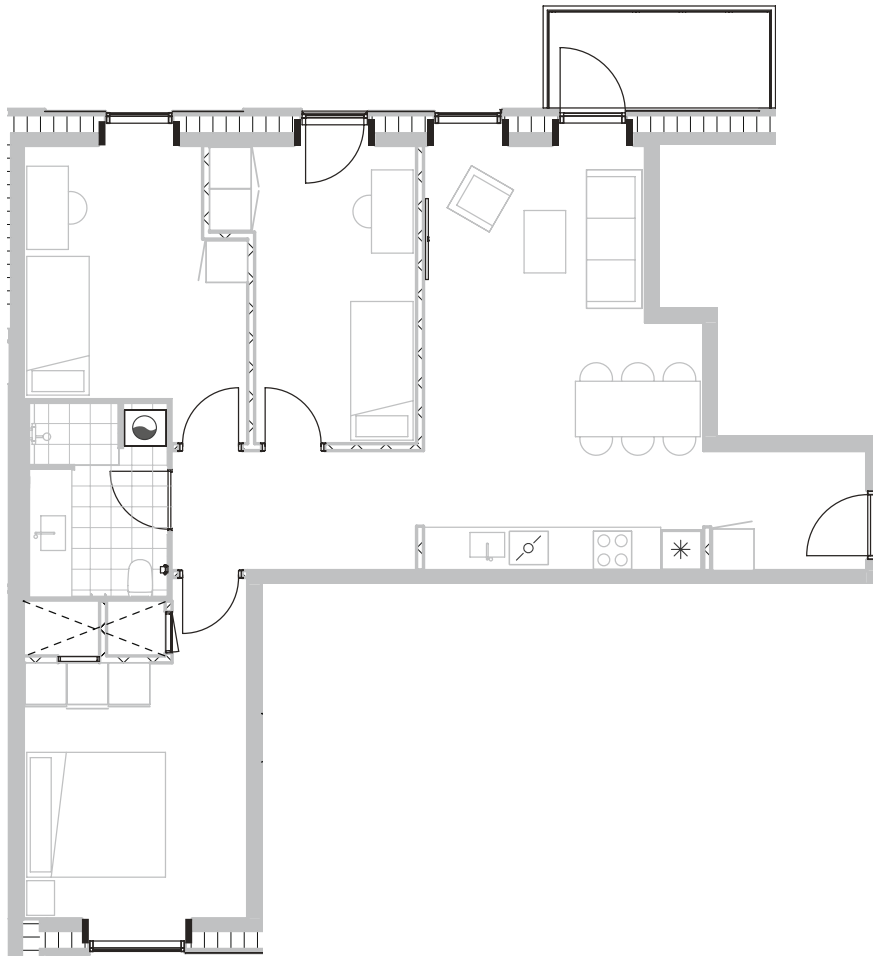

Broloftet 5, 3. th

Type C

100 m²

Altan 5 m²

4 værelser

Køle-/fryseskab 

Kogeplade/ovn 

Teknik 