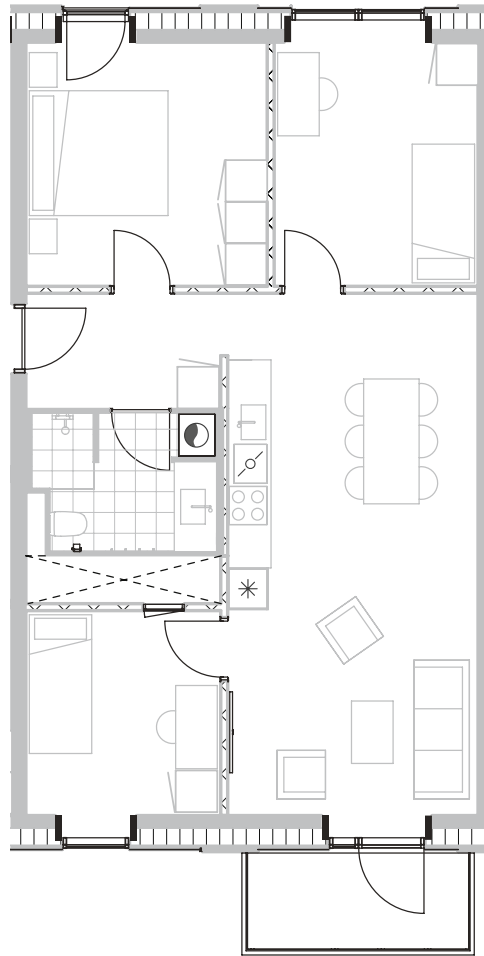

Broloftet 5, 3. tv

Type B

92 m²

Altan 5 m²

4 værelser

Køle-/fryseskab 

Kogeplade/ovn 

Teknik 

Opvaskemaskine 

Vaske-og tørremaskiner 

Altan/terrasse  1

Samtlige plantegninger kan downloades via risskovbrynet.dk

Vejledende tegning