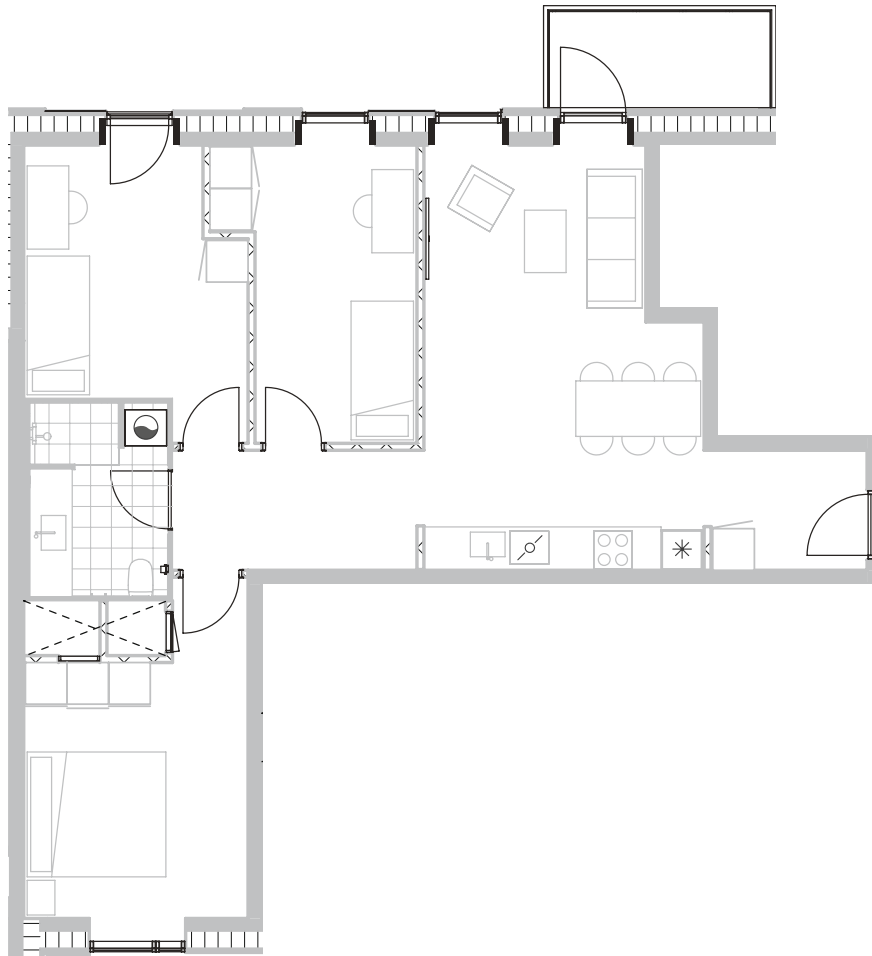

# Broloftet 5, 4. th

Type C

# 100 m<sup>2</sup>

Altan 5 m<sup>2</sup>

4 værelser

Køle-/fryseskab 

Kogeplade/ovn 

Teknik 

Opvaskemaskine 

Vaske- og tørremaskiner 