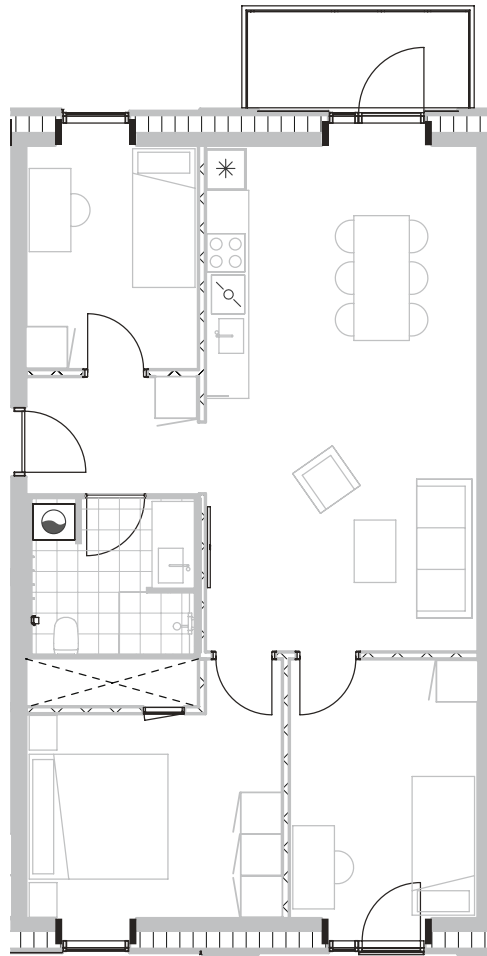

Broloftet 5, 4. tv

Type B1

92 m²

Altan 5 m²

4 værelser

Køle-/fryseskab 

Kogeplade/ovn 

Teknik 

Opvaskemaskine 

Vaske-og tørremaskiner 

Altan/terrasse  1

Samtlige plantegninger kan downloades via risskovbrynet.dk

Vejledende tegning