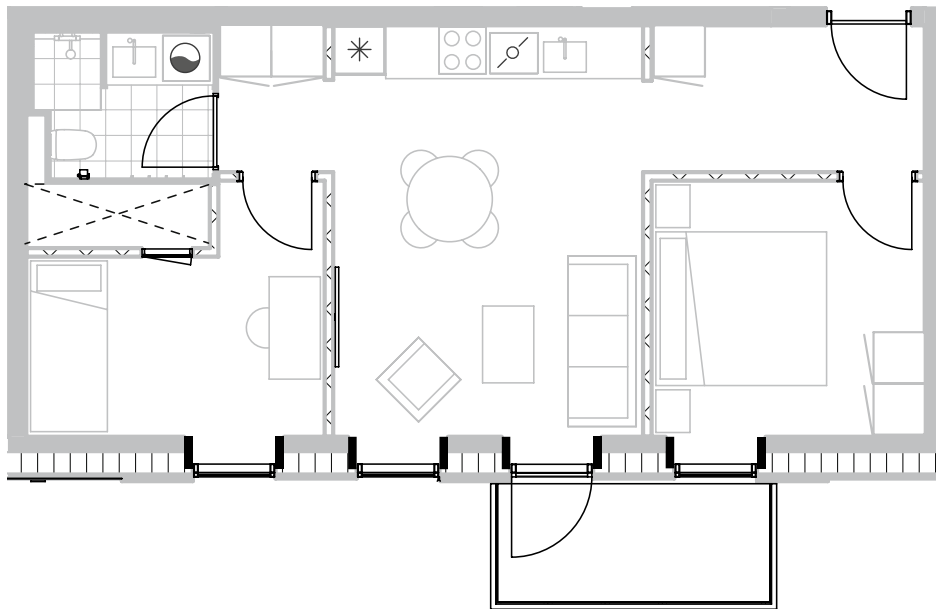

Broloftet 5, 5. mf

Type D1

68 m²

Altan 5 m²

3 værelser

Køle-/fryseskab	
Kogeplade/ovn	
Teknik	
Opvaskemaskine	
Kombi vaske-tørremaskine	
Altan/terrasse	

Samtlige plantegninger kan downloades via risskovbrynet.dk

Vejledende tegning