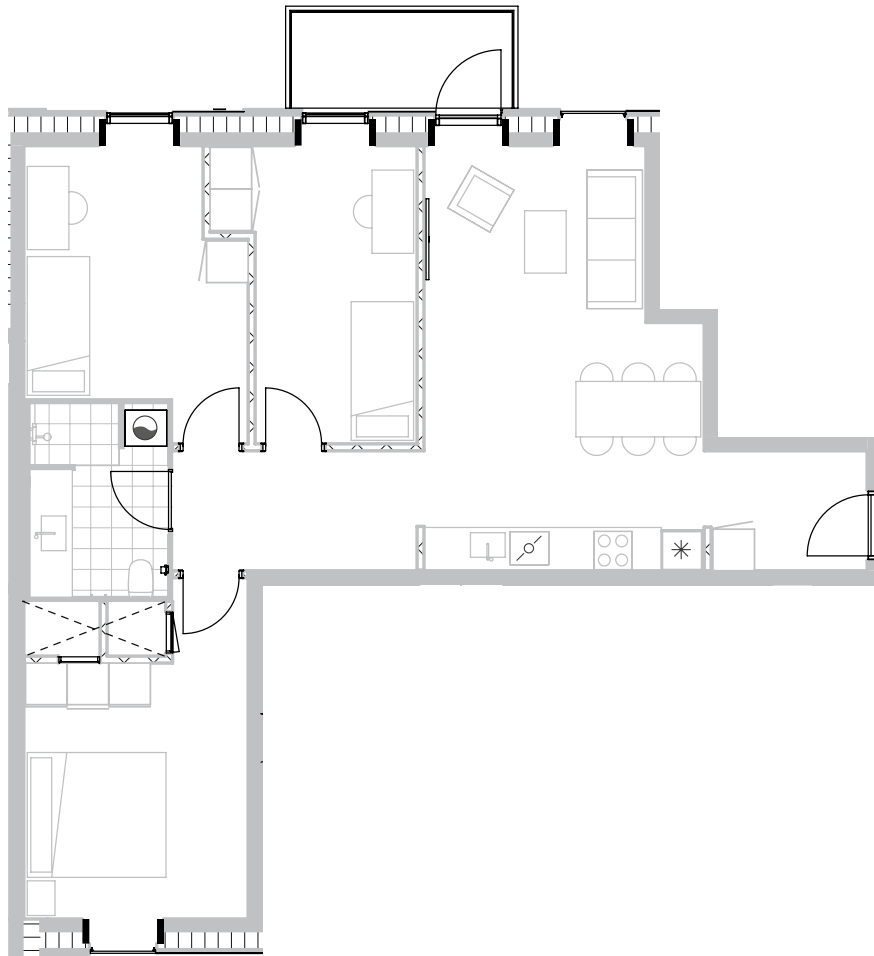

Broloftet 5, 5. th

Type C

100 m²

Altan 5 m²

4 værelser

Samtlige plantegninger kan downloades via risskovbrynet.dk

Vejledende tegning

Køle-/fryseskab	
Kogeplade/ovn	
Teknik	
Opvaskemaskine	
Vaske- og tørremaskiner	
Altan/terrasse	