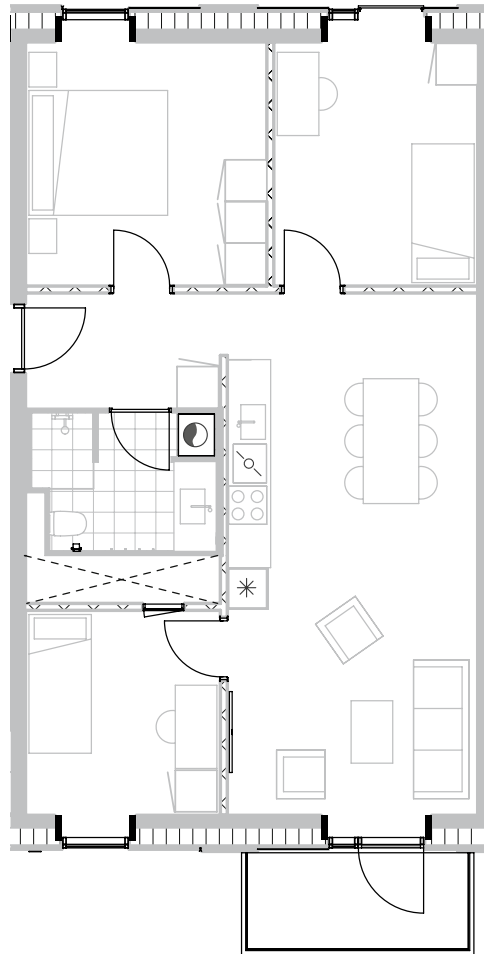

Broloftet 5, 5. tv

Type B

92 m²

Altan 5 m²

4 værelser

Køle-/fryseskab 

Kogeplade/ovn 

Teknik 

Opvaskemaskine 

Vaske-og tørremaskiner 

Altan/terrasse 

Samtlige plantegninger kan downloades via risskovbrynet.dk

Vejledende tegning