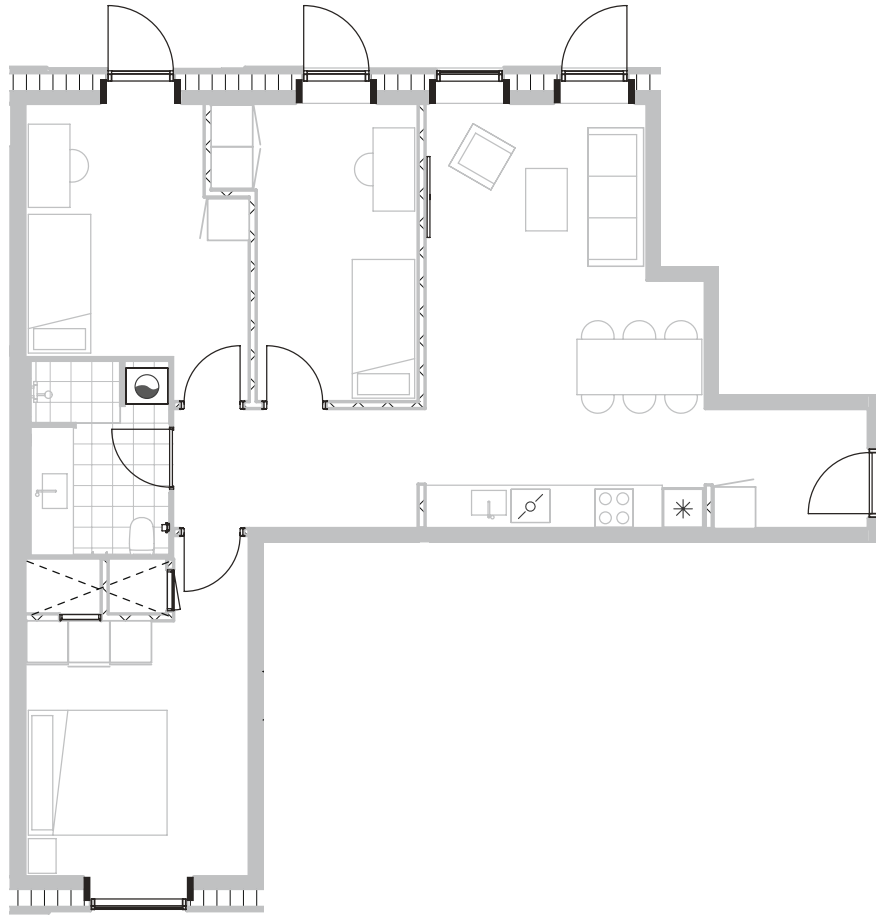

Broloftet 7, st. mf

Type C

98 m²

Terrasse

4 værelser

Samtlige plantegninger kan downloades via risskovbrynet.dk

Vejledende tegning

Køle-/fryseskab	
Kogeplade/ovn	
Teknik	
Opvaskemaskine	
Vaske-og tørremaskiner	
Altan/terrasse	