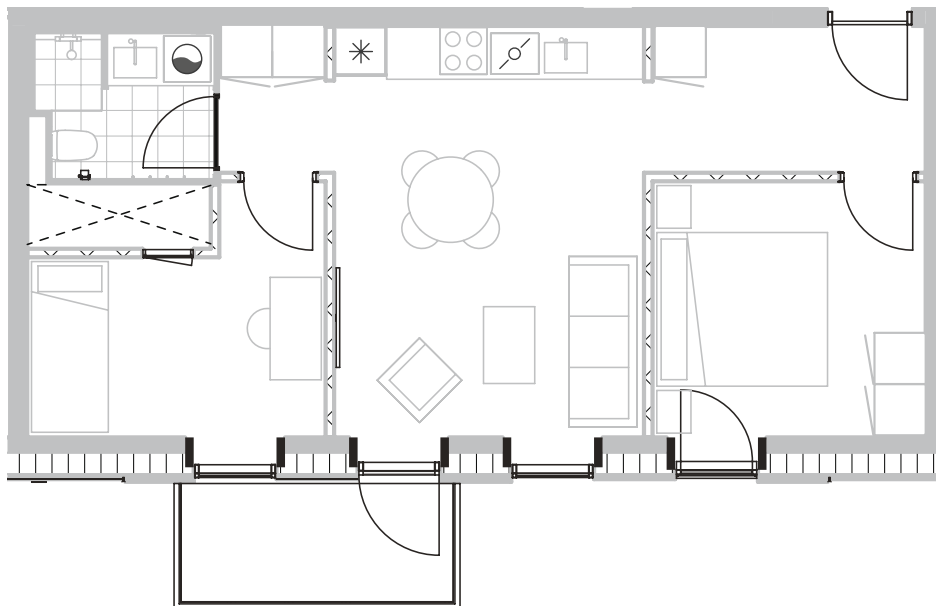

Broloftet 7, 1. mf

Type D1

68 m²

Altan 5 m²

3 værelser

Køle-/fryseskab	
Kogeplade/ovn	
Teknik	
Opvaskemaskine	
Kombi vaske-tørremaskine	
Altan/terrasse	

Samtlige plantegninger kan downloades via risskovbrynet.dk

Vejledende tegning