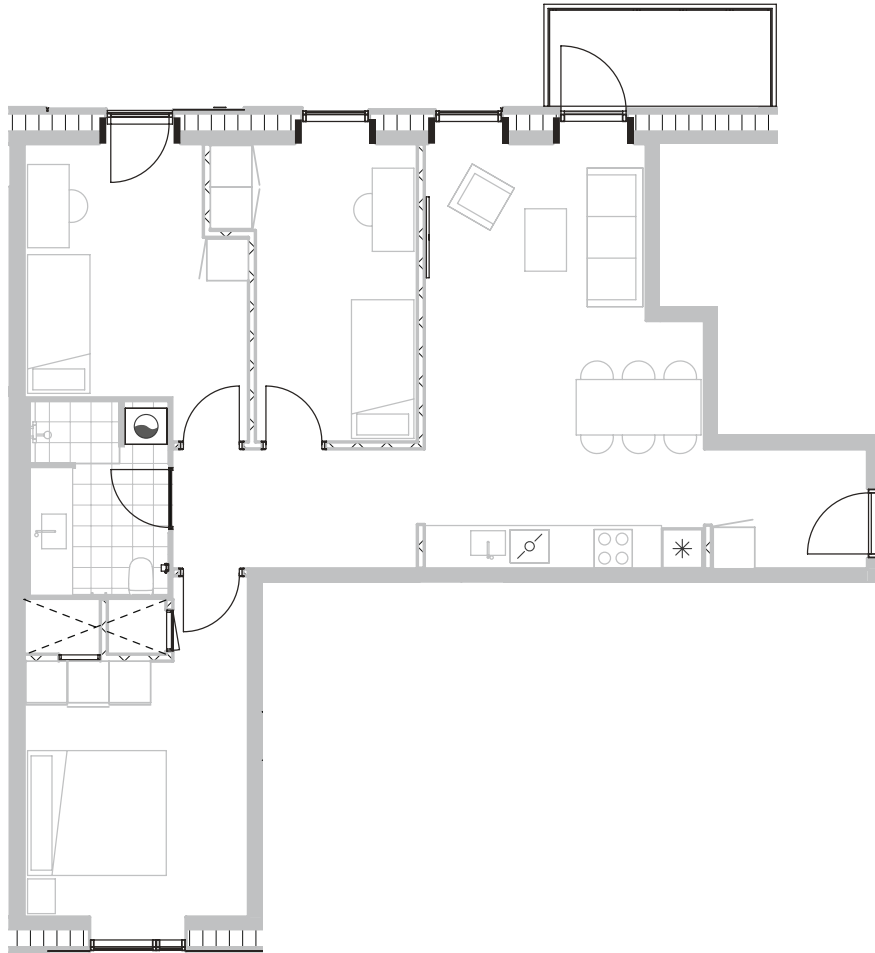

Broloftet 7, 1. th

Type C

98 m²

Altan 5 m²

4 værelser

Køle-/fryseskab 

Kogeplade/ovn 

Teknik 