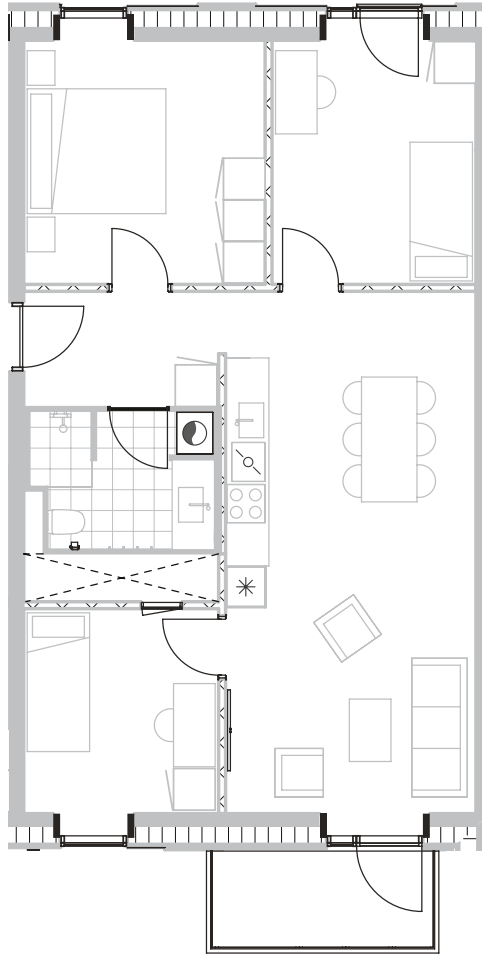

Broloftet 7, 1. tv

Type B

92 m²

Altan 5 m²

4 værelser

Køle-/fryseskab 

Kogeplade/ovn 

Teknik 

Opvaskemaskine 

Vaske-og tørremaskiner 

Altan/terrasse  1

Samtlige plantegninger kan downloades via risskovbrynet.dk

Vejledende tegning