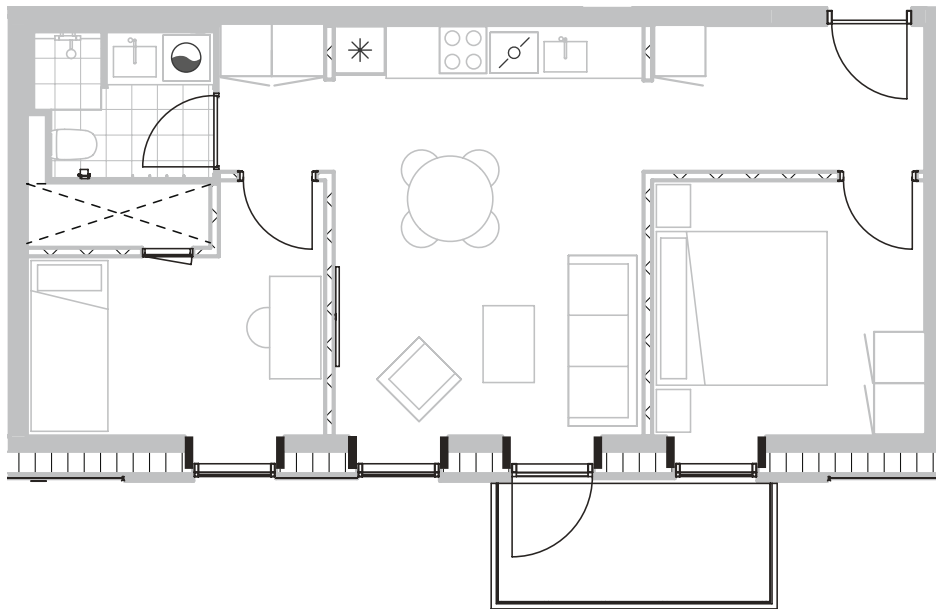

# Broloftet 7, 2. mf

Type D1

# 68 m<sup>2</sup>

Altan 5 m<sup>2</sup>

3 værelser

Køle-/fryseskab	
Kogeplade/ovn	
Teknik	
Opvaskemaskine	
Kombi vaske-tørremaskine	
Altan/terrasse	

Samtlige plantegninger kan downloades via [risskovbrynet.dk](http://risskovbrynet.dk)

Vejledende tegning