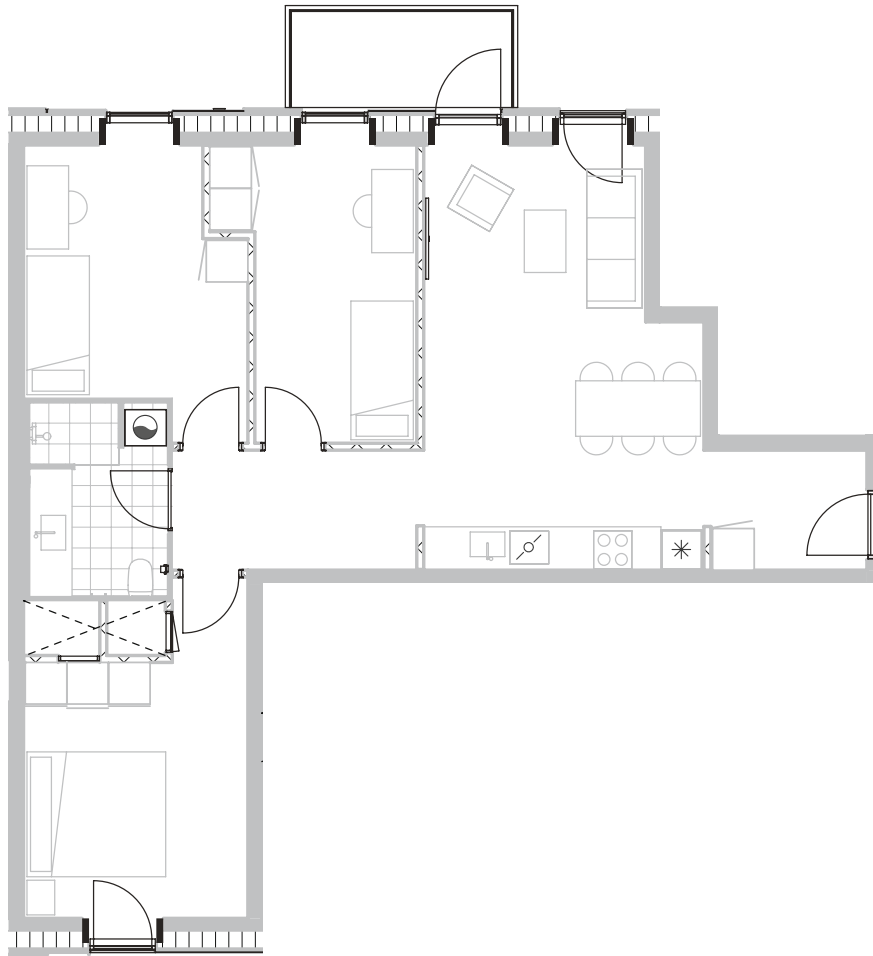

Broloftet 7, 2. th

Type C

98 m²

Altan 5 m²

4 værelser

Køle-/fryseskab 

Kogeplade/ovn 

Teknik 