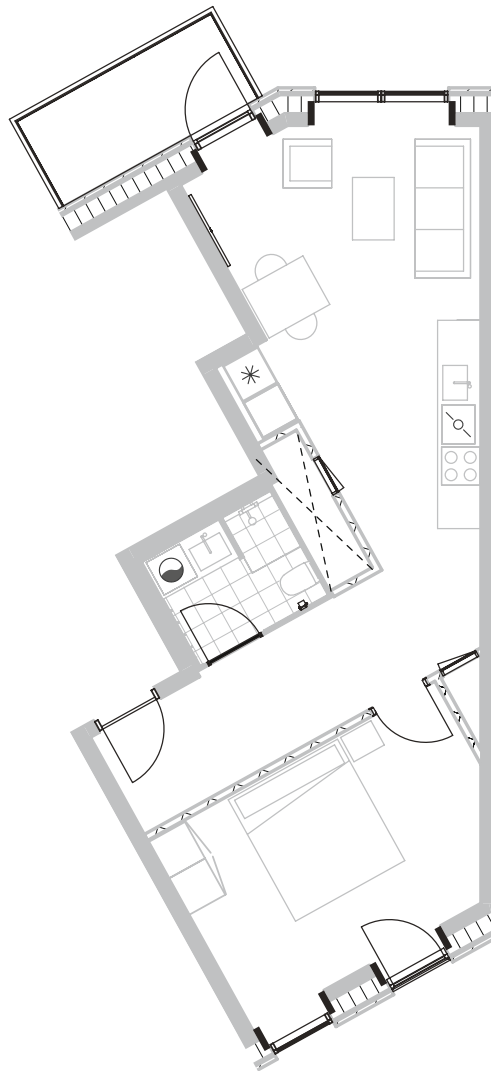

Broloftet 1, 1. tv

Type F1

68 m²

Altan 5 m²

2 værelser

Samtlige plantegninger kan downloades via risskovbrynet.dk

Vejledende tegning

Køle-/fryseskab	
Kogeplade/ovn	
Teknik	
Opvaskemaskine	
Kombi vaske-tørremaskine	
Altan/terrasse	