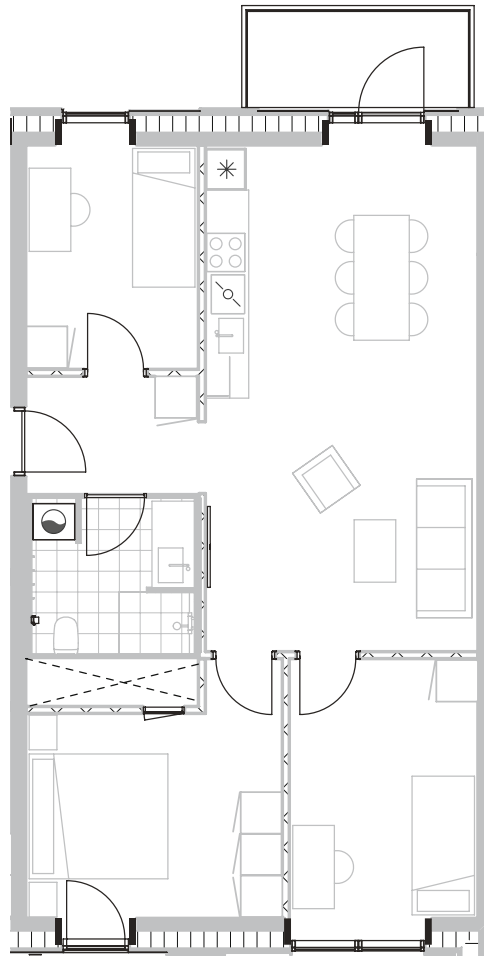

Broloftet 7, 2. tv

Type B1

92 m²

Altan 5 m²

4 værelser

Køle-/fryseskab 

Kogeplade/ovn 

Teknik 

Opvaskemaskine 

Vaske-og tørremaskiner 

Altan/terrasse  1

Samtlige plantegninger kan downloades via risskovbrynet.dk

Vejledende tegning