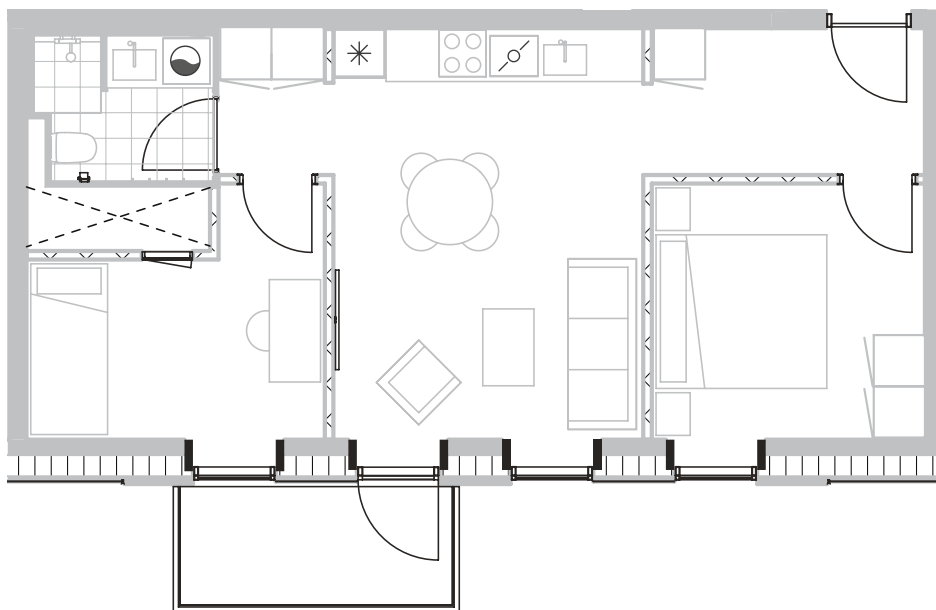

Broloftet 7, 3. mf

Type D1

68 m²

Altan 5 m²

3 værelser

Samtlige plantegninger kan downloades via risskovbrynet.dk

Vejledende tegning

Køle-/fryseskab	
Kogeplade/ovn	
Teknik	
Opvaskemaskine	
Kombi vaske-tørremaskine	
Altan/terrasse	