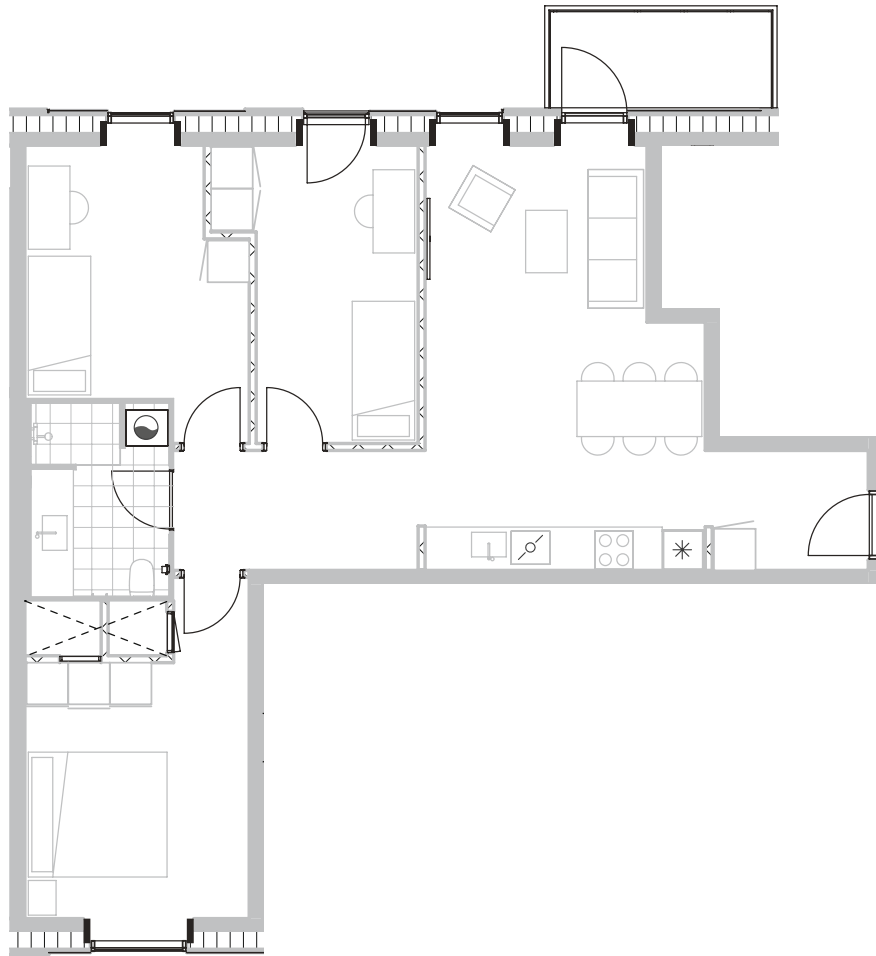

Broloftet 7, 3. th

Type C

98 m²

Altan 5 m²

4 værelser

Samtlige plantegninger kan downloades via risskovbrynet.dk

Vejledende tegning

Køle-/fryseskab	
Kogeplade/ovn	
Teknik	
Opvaskemaskine	
Vaske- og tørremaskiner	
Altan/terrasse	