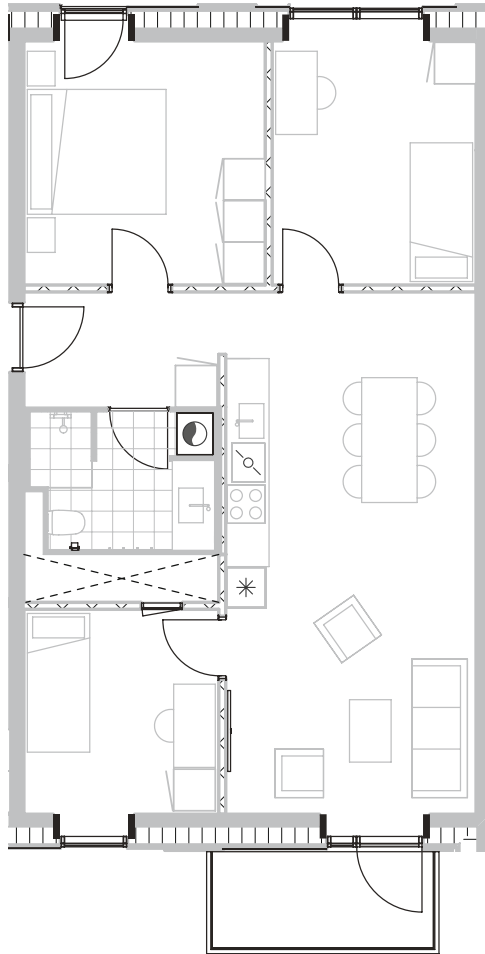

# Broloftet 7, 3. tv

Type B

# 92 m<sup>2</sup>

Altan 5 m<sup>2</sup>

4 værelser

Samtlige plantegninger kan downloades via [risskovbrynet.dk](http://risskovbrynet.dk)

Vejledende tegning

Køle-/fryseskab	
Kogeplade/ovn	
Teknik	
Opvaskemaskine	
Vaske-og tørremaskiner	
Altan/terrasse	
	1