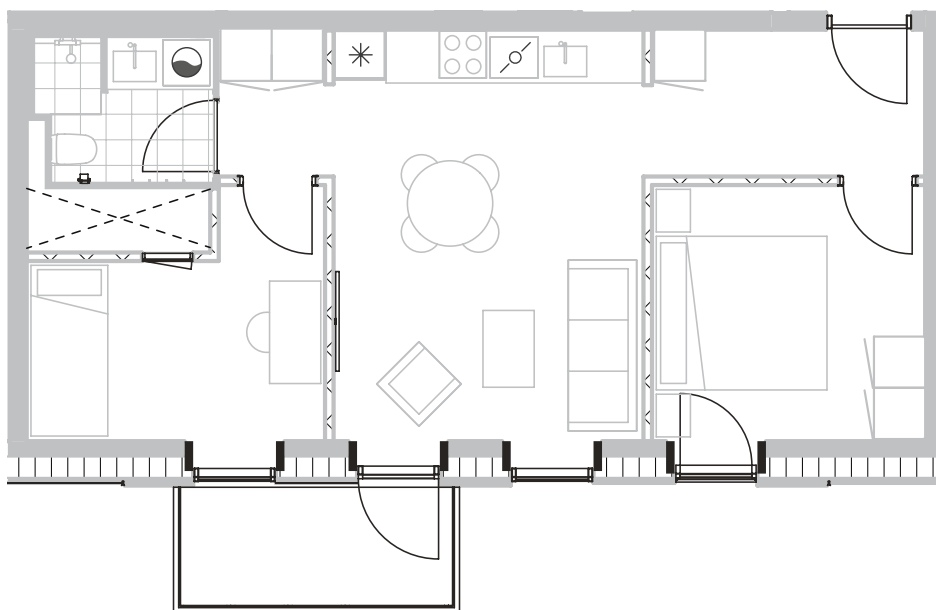

# Broloftet 7, 4. mf

Type D1

# 68 m<sup>2</sup>

Altan 5 m<sup>2</sup>

3 værelser

Køle-/fryseskab	
Kogeplade/ovn	
Teknik	
Opvaskemaskine	
Kombi vaske-tørremaskine	
Altan/terrasse	

Samtlige plantegninger kan downloades via [risskovbrynet.dk](http://risskovbrynet.dk)

Vejledende tegning