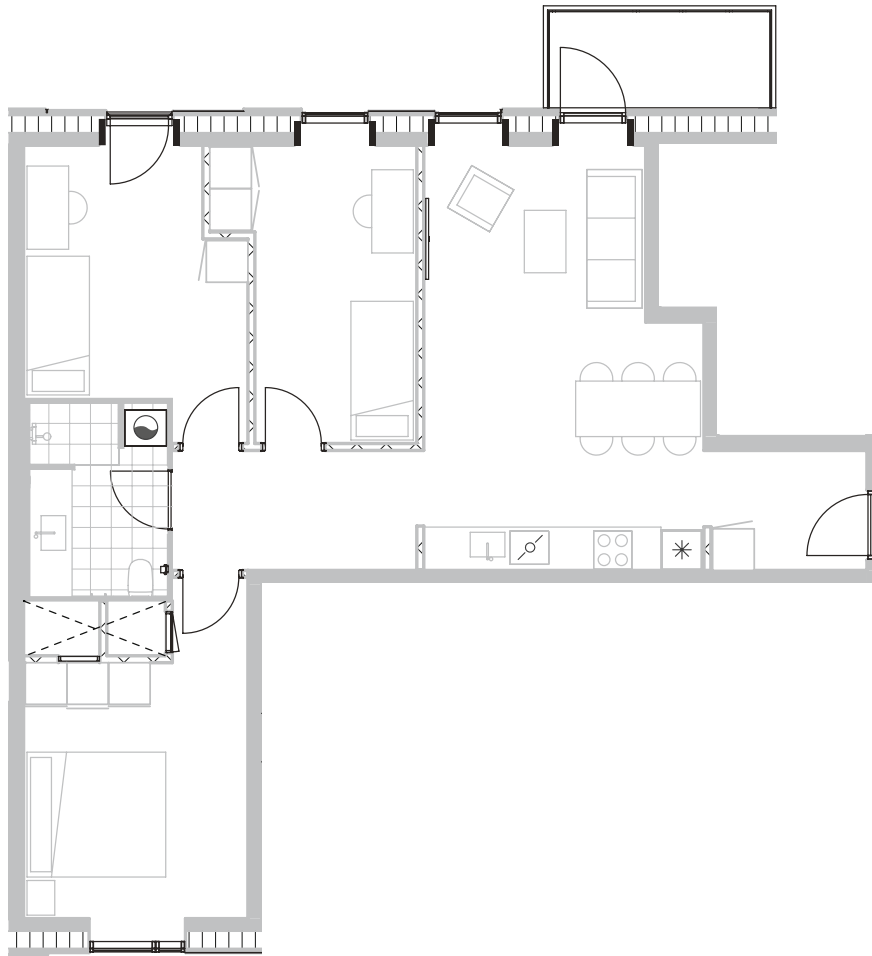

Broloftet 7, 4. th

Type C

98 m²

Altan 5 m²

4 værelser

Køle-/fryseskab 

Kogeplade/ovn 

Teknik 