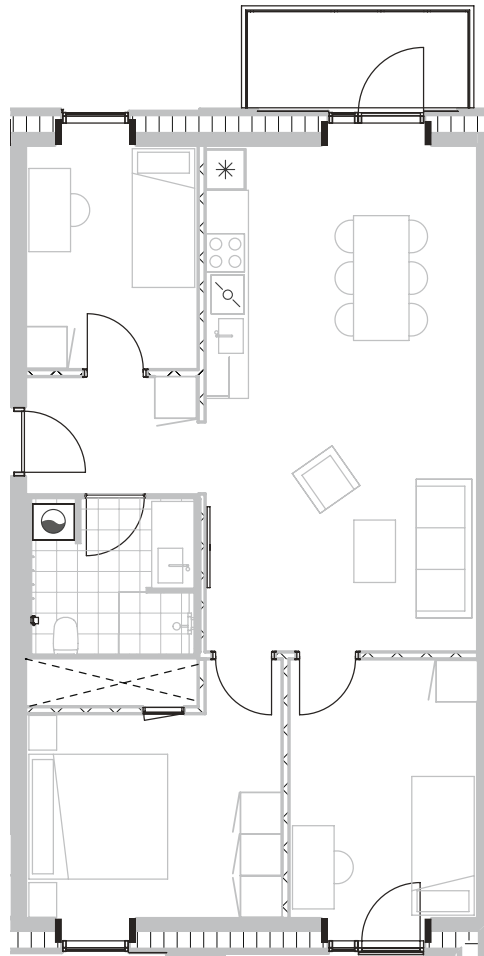

Broloftet 7, 4. tv

Type B1

92 m²

Altan 5 m²

4 værelser

Køle-/fryseskab 

Kogeplade/ovn 

Teknik 

Opvaskemaskine 

Vaske-og tørremaskiner 

Altan/terrasse 

Samtlige plantegninger kan downloades via risskovbrynet.dk

Vejledende tegning