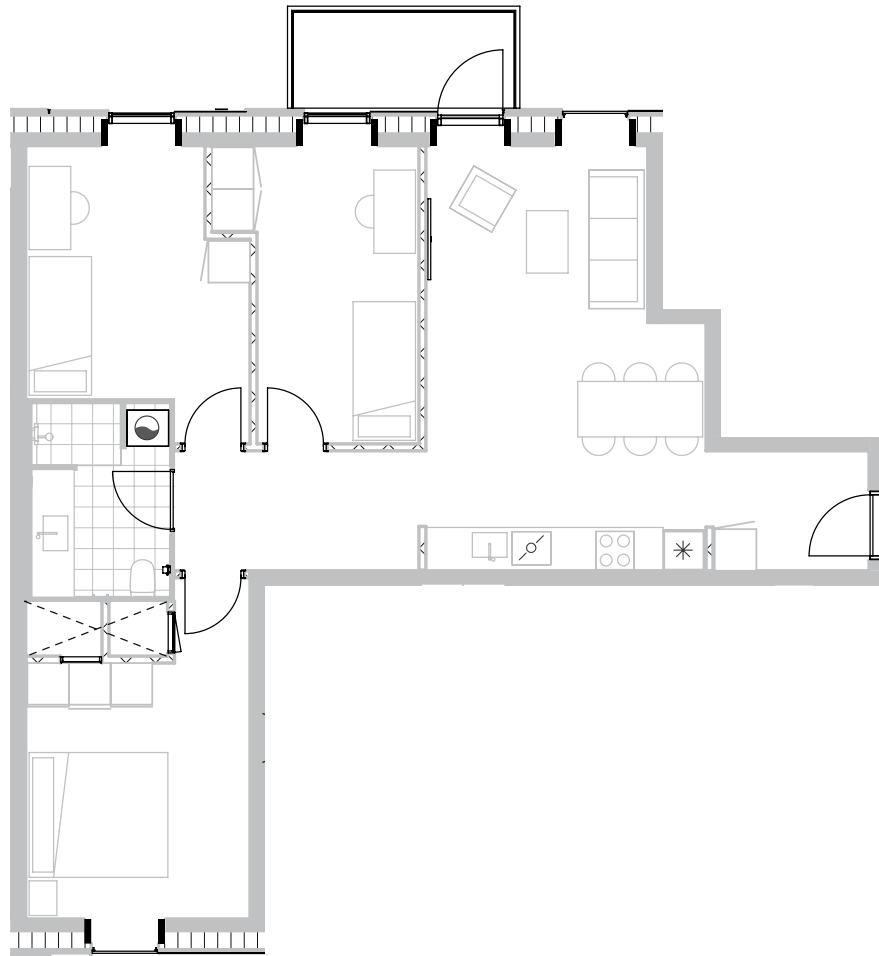

# Broloftet 7, 5. th

Type C

# 98 m<sup>2</sup>

Altan 5 m<sup>2</sup>

4 værelser

Køle-/fryseskab 

Kogeplade/ovn 

Teknik 

Opvaskemaskine 

Vaske- og tørremaskiner 