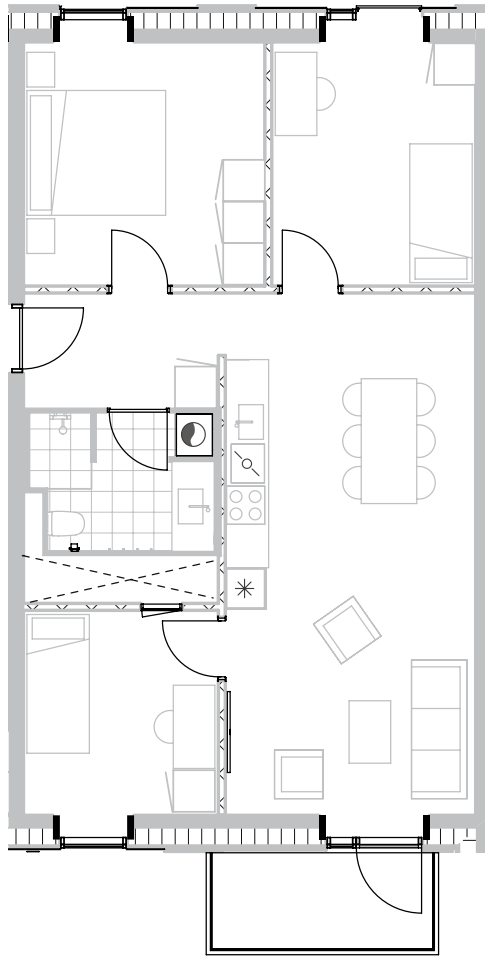

Broloftet 7, 5. tv

Type B

92 m²

Altan 5 m²

4 værelser

Samtlige plantegninger kan downloades via risskovbrynet.dk

Vejledende tegning

Køle-/fryseskab	
Kogeplade/ovn	
Teknik	
Opvaskemaskine	
Vaske-og tørremaskiner	
Altan/terrasse	